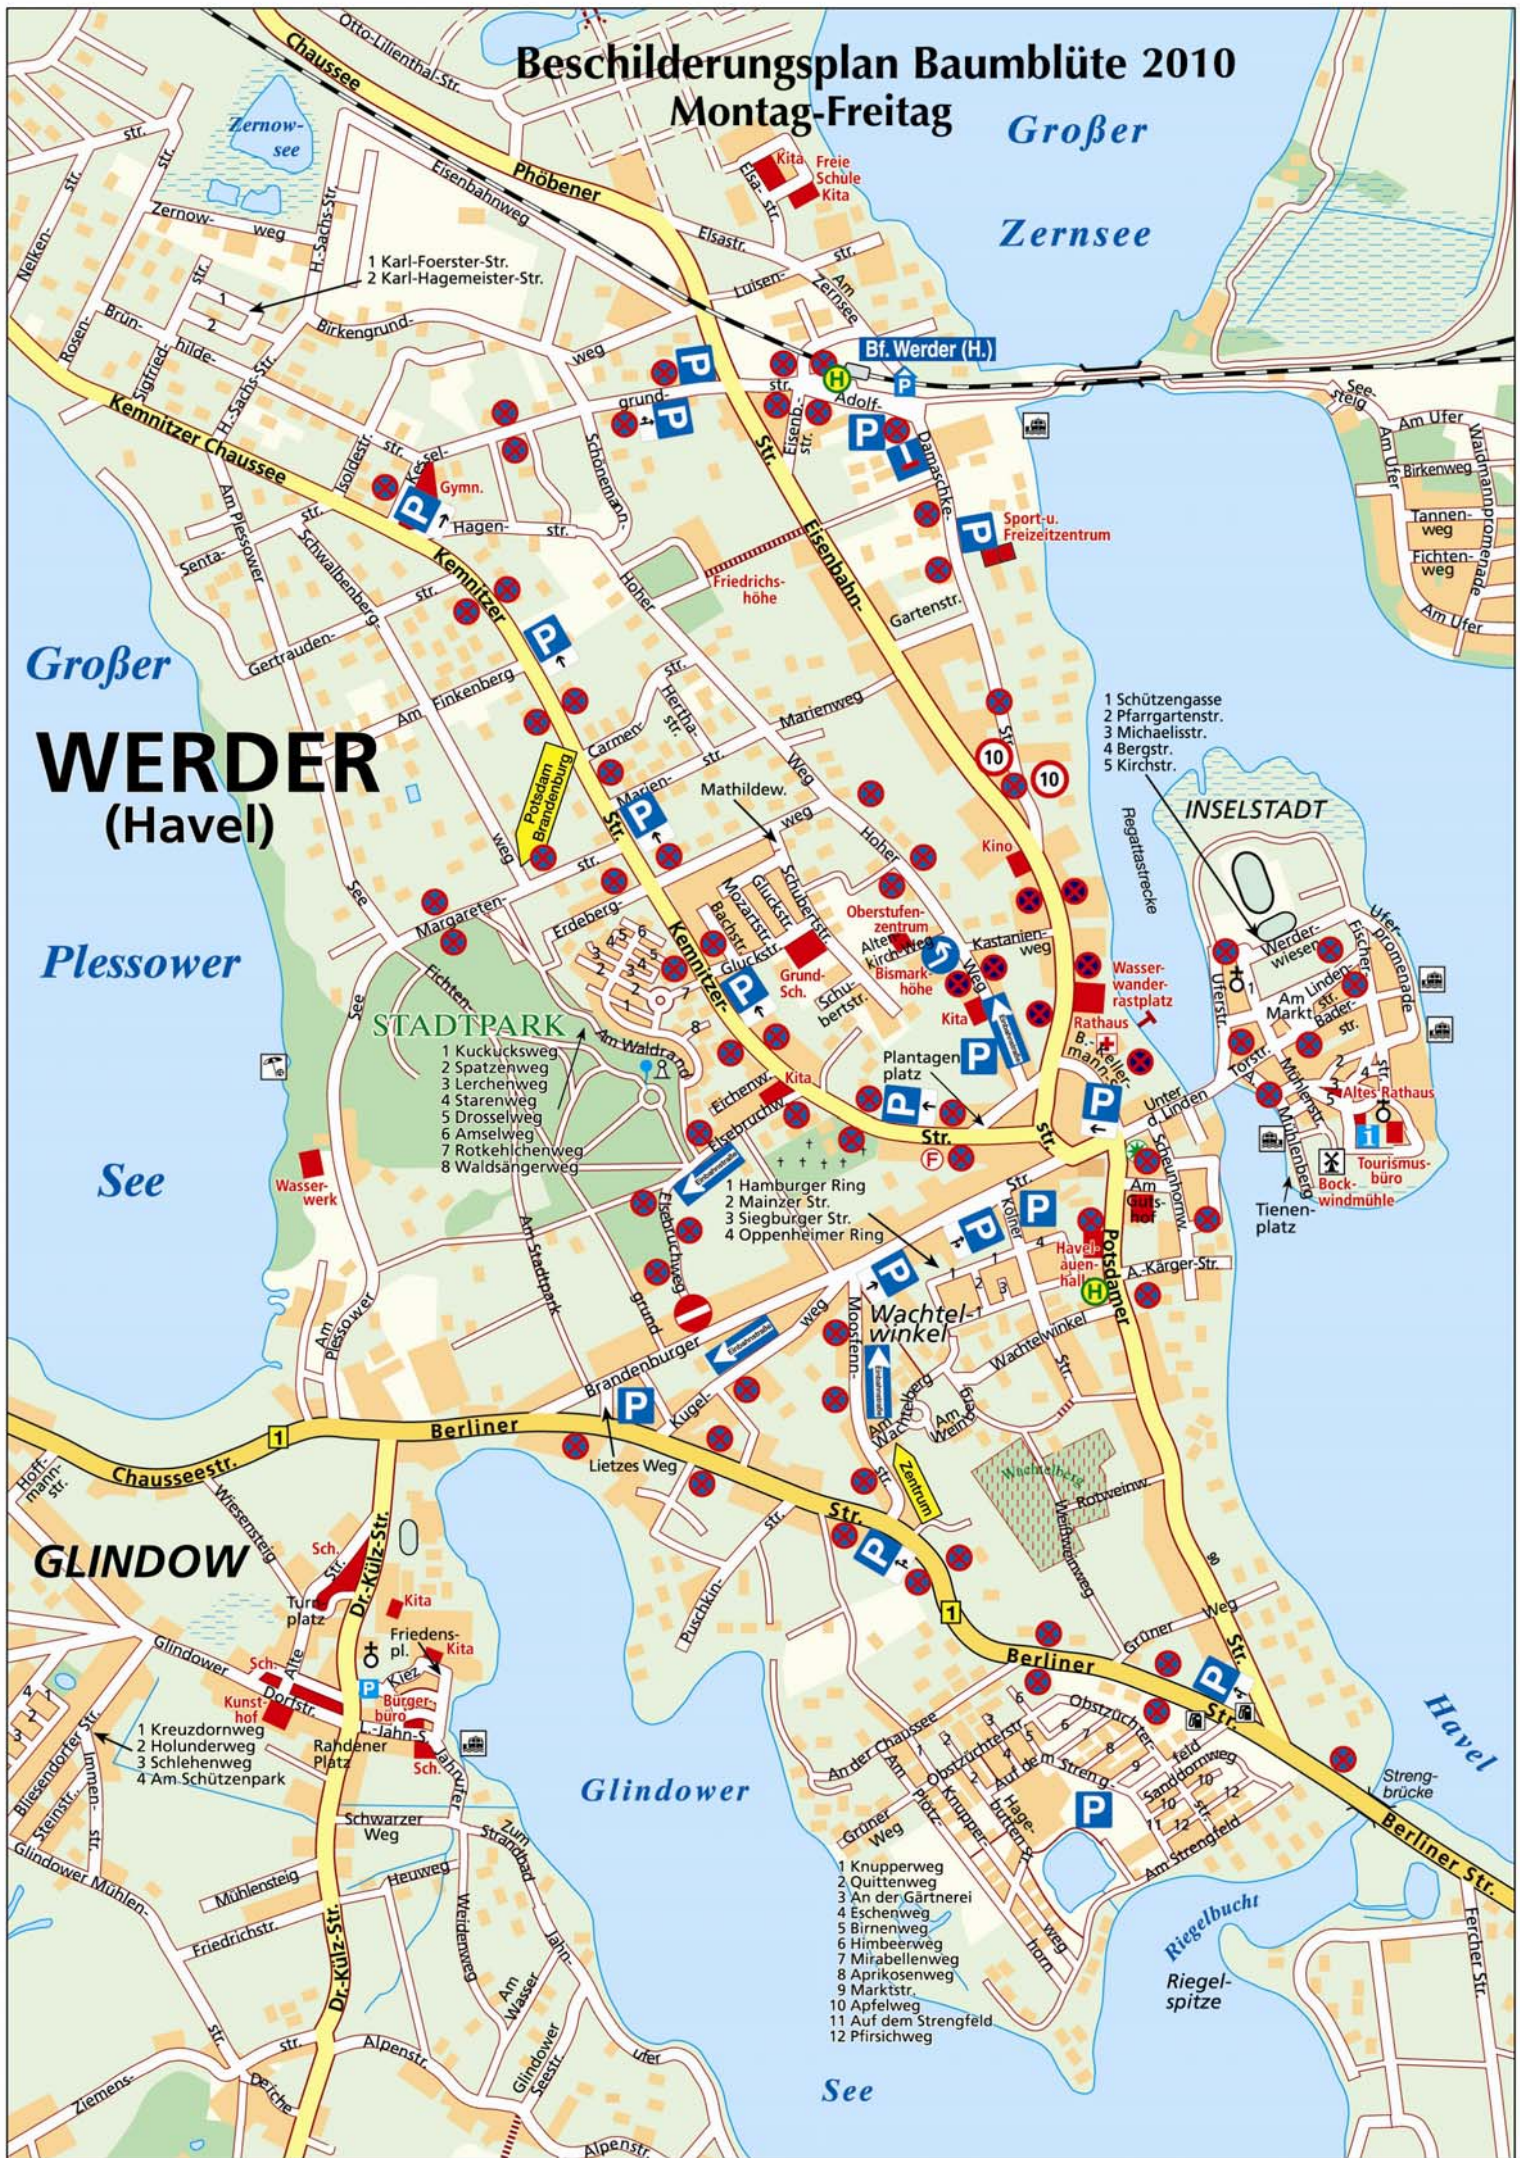

Beschilderungsplan Baumblüte 2010 Montag-Freitag

WERDER
(Havel)

Großer
Plessower
See

GLINDOW

Glindower

Riegelbucht
Riegel-
spitze

INSELSTADT

STADTPARK

- 1 Karl-Foerster-Str.
- 2 Karl-Hagemeister-Str.

- 1 Kuckucksweg
- 2 Spatzenweg
- 3 Lerchenweg
- 4 Starenweg
- 5 Drosselweg
- 6 Amselweg
- 7 Rotkehlchenweg
- 8 Waldsängerweg

- 1 Hamburger Ring
- 2 Mainzer Str.
- 3 Siegburger Str.
- 4 Oppenheimer Ring

- 1 Schützengasse
- 2 Pfarrgartenstr.
- 3 Michaelisstr.
- 4 Bergstr.
- 5 Kirchstr.

- 1 Knupperweg
- 2 Quittenweg
- 3 An der Gärtnerei
- 4 Eschenweg
- 5 Birnenweg
- 6 Himbeerweg
- 7 Mirabellenweg
- 8 Aprikosenweg
- 9 Marktstr.
- 10 Apfelweg
- 11 Auf dem Strengfeld
- 12 Pfirsichweg