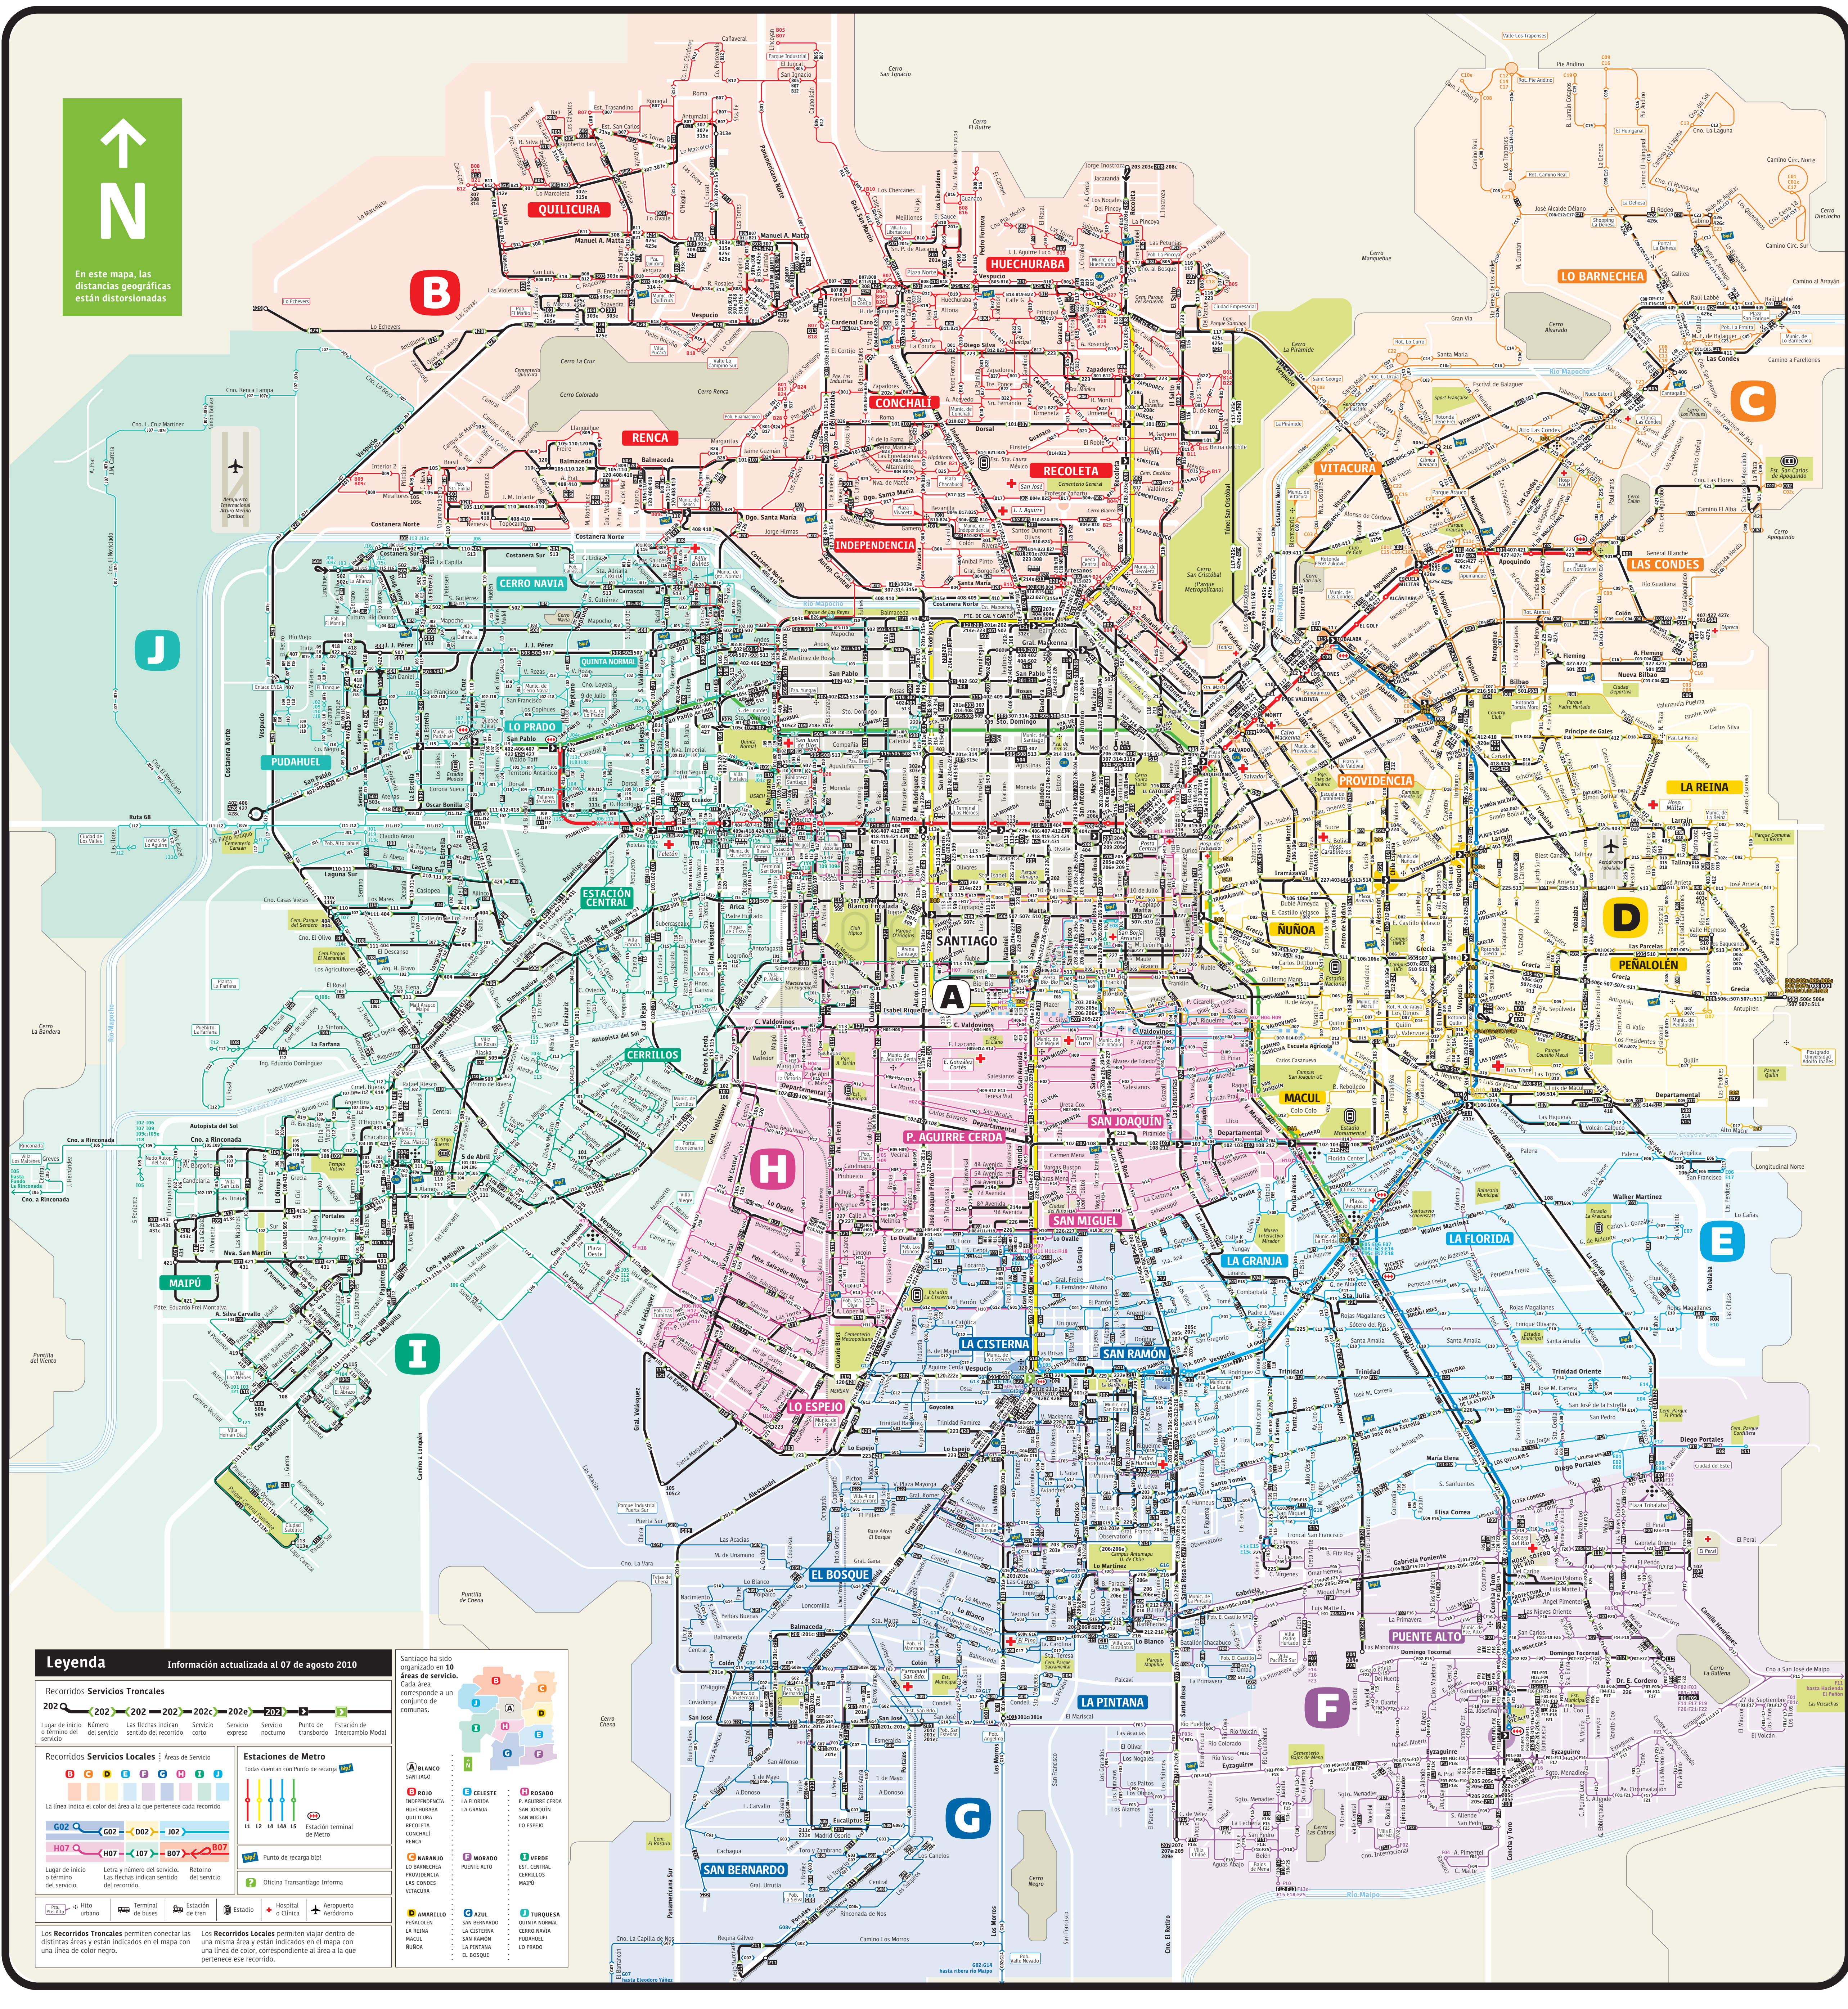

Mapa de Recorridos Troncales y Locales del Gran Santiago

En este mapa, las distancias geográficas están distorsionadas

Legenda

Información actualizada al 07 de agosto 2010

Recorridos Servicios Troncales

202 202 202 202 202 202 202 202 202 202

Lugar de inicio o término del servicio. Las flechas indican sentido del recorrido. Servicio corto. Servicio expreso. Servicio nocturno. Punto de transbordo. Estación de Intercambio Modal.

Recorridos Servicios Locales - Áreas de Servicio

La línea indica el color del área a la que pertenece cada recorrido.

Estaciones de Metro

Todas cuentan con Punto de recarga.

Estación terminal de Metro.

Punto de recarga bipi.

Oficina Transantiago Informa.

Los **Recorridos Troncales** permiten conectar las distintas áreas y están indicados en el mapa con una línea de color, correspondiente al área a la que pertenece ese recorrido.

Los **Recorridos Locales** permiten viajar dentro de una misma área y están indicados en el mapa con una línea de color, correspondiente al área a la que pertenece ese recorrido.

Santiago ha sido organizado en 10 áreas de servicio. Cada área corresponde a un conjunto de comunas.

- **A** BLANCO SANTIAGO
- **B** ROJO QUILICURA HUECHURABA CONCHALÍ RECOLETA RENCA
- **C** CELESTE LA FLORIDA LA GRANJA
- **D** ROSADO P. AGUIRRE CERDA SAN JOAQUÍN SAN MIGUEL LO ESPEJO
- **E** VERDE EST. CENTRAL CERRILLOS MAIPÚ
- **F** MORADO PUENTE ALTO
- **G** AZUL SAN BERNARDO LA CISTERNA SAN RAMÓN LA PINTANA EL BOSQUE
- **H** NARANJO LO BARNECHEA LA REINA LAS CONDES VITACURA
- **I** AMARILLO SAN RAMÓN SAN MIGUEL LA REINA EL BOSQUE
- **J** TURQUESA QUINTA NORMAL CERRO NAVIA MAIPÚ EL PRADO

Zonas Transantiago

Estaciones de metro

Dirección	Comuna
Quinta Normal / Línea 5	Santiago
Plaza Egola / Línea 4	La Reina
Plaza Puente Alto / Línea 4	Puente Alto
Bellavista / Línea 5	La Florida
La Cisterna / Línea 2	La Cisterna
Baquetand / Línea 2	Santiago
Vespucio Norte / Línea 2	Huechuraba