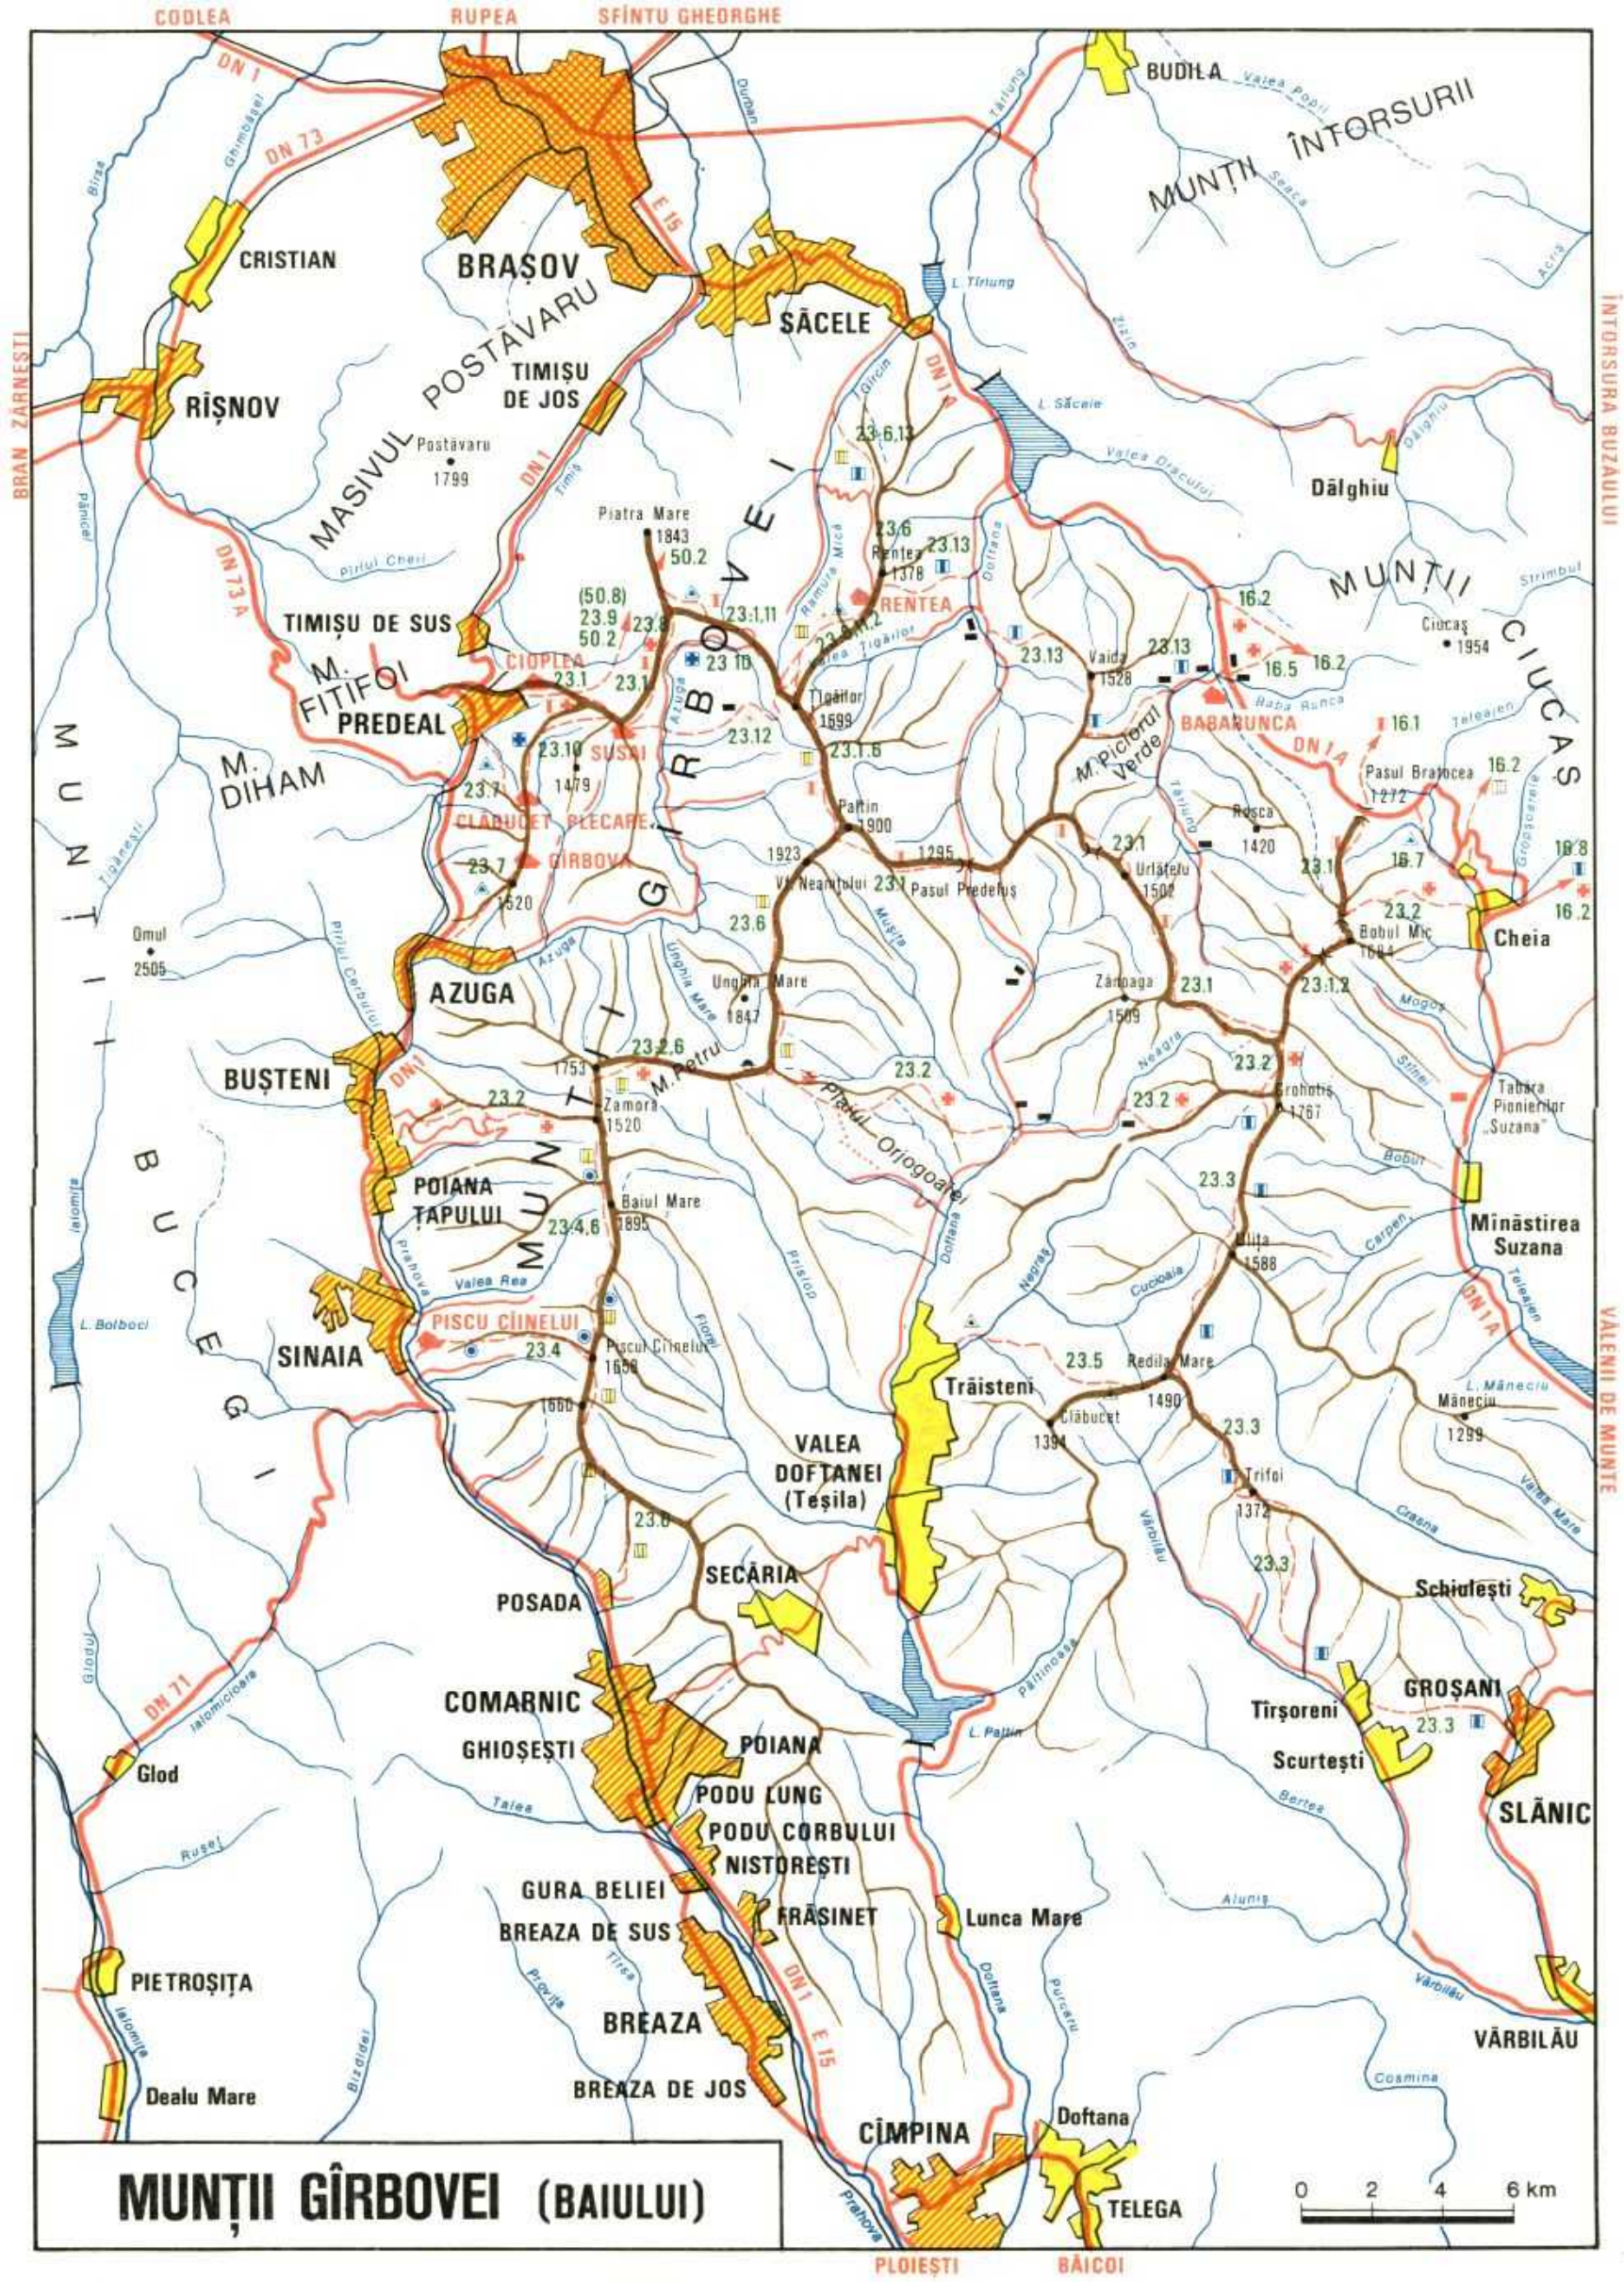

# MUNȚII FĂGĂRAS-VEST

FĂGĂRAȘ Avrig Potumbacu de Jos Cîrța Arpașu de Jos VICTORIA Visteade de Jos Simbăta de Jos FĂGĂRAȘ

Dedulești

Mușătești Domnești

Cabana Cheia Cabana Cheia C.F.R. Timișu de Sus

MASIVUL POSTĂVARU

# MUNȚII GÎRBOVEI (BAIULUI)

PLOIEȘTI BĂICOI

BRAN ZĂRNEȘTI

INTORSURII BUZĂULUI

VALENI DE Munte

**MUNȚII GIURGEU**

MIERCUREA-CIUC

# MUNȚII HARGHITA (Platoul Vulcanic)

MUNȚII GURGHIU

ZETEA

ODORHEIU SECUIESC

SOVATA

PRAID

Valea lui Pavel

Valea lui Pavel

29.20

ODORHEIU SECUIESC

SIGHIȘOARA

BRASOV

MIERCUREA-CIUC

Băile Miercurea-Ciuc

Jigodin-Băi

Oradea