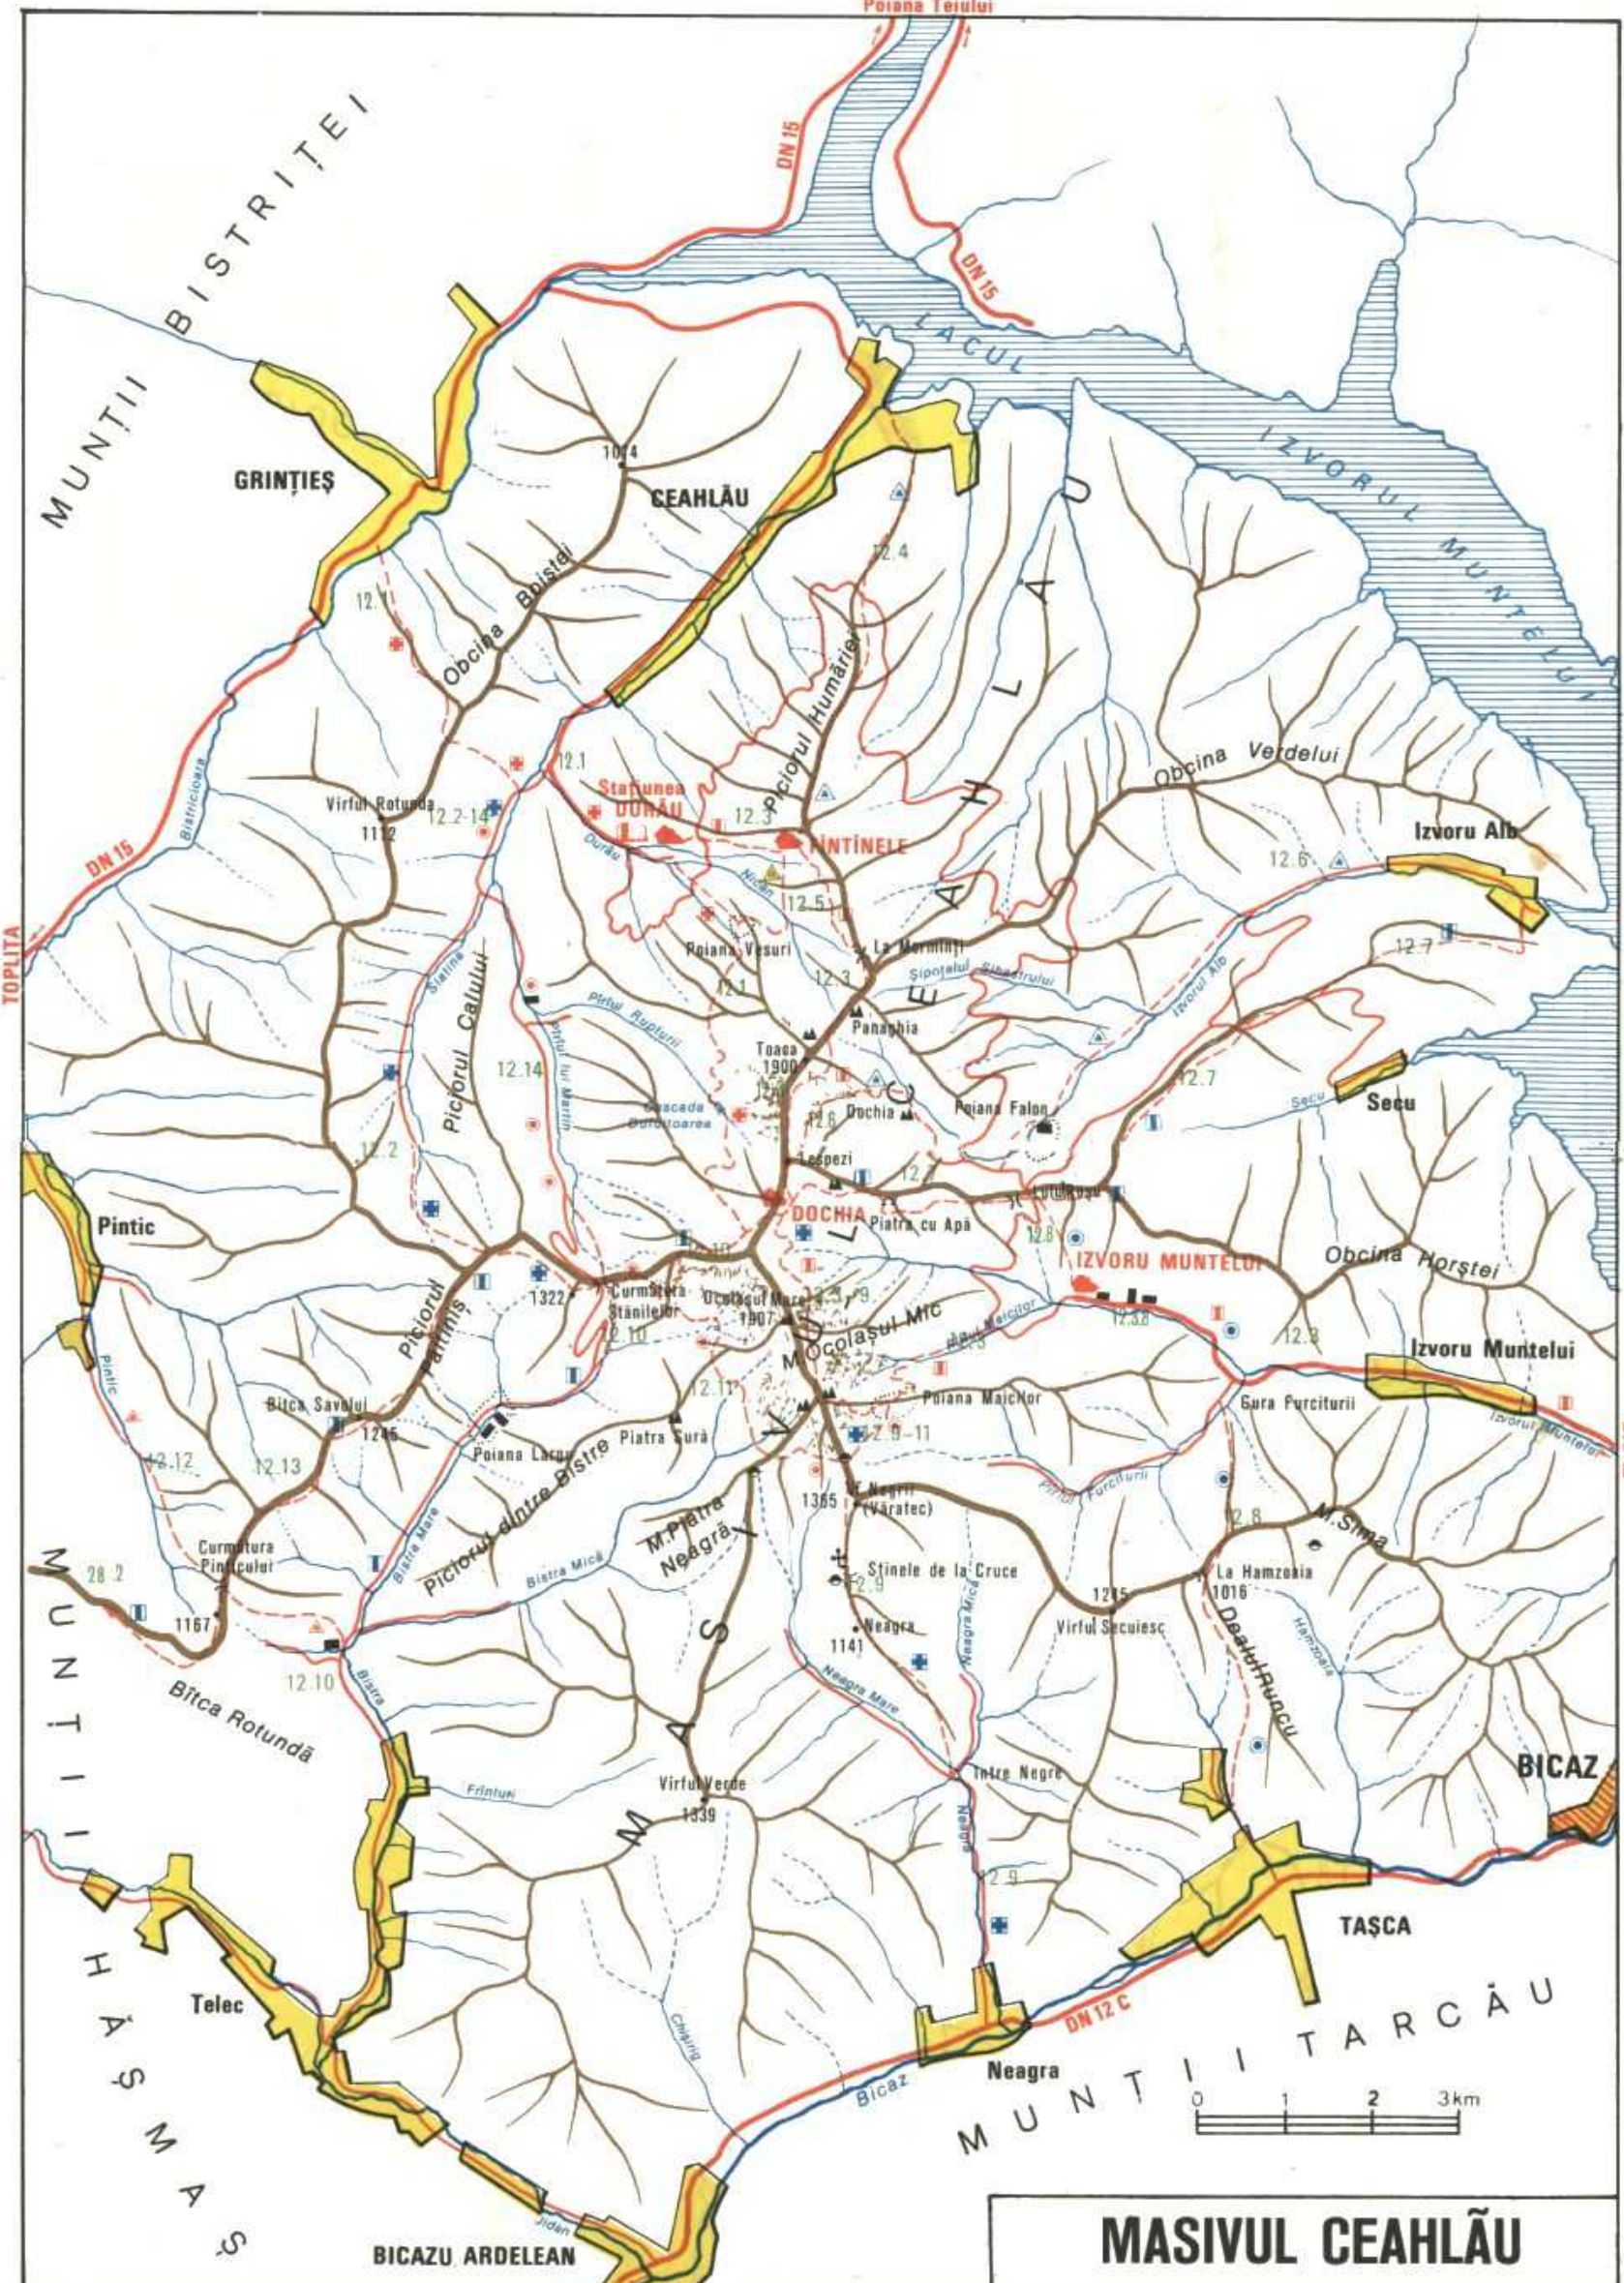

CHEILE TURZII

COZIA

CĂLIMĂNEȘTI

MASIVUL CEHLĂU

BICAZU ARDELEAN

GHEORGHENI

BICAZ

MUNȚII TARCĂU

TOPLIȚA

BICAZ

MUNȚII BISTRITEI

GRINȚIEȘ

CEHLĂU

Obcina Verdului

Izvoru Alb

MĂNTINELE

Gara Purciturii

Curmătura Pincului

M. Piatra Neagră

La Hamzoaia

Bîcșa Rotundă

Virful Verde

Virful Secuiesc

Telec

RĂSTOLIȚA

LUNCA BRADULUI

Neagra

TOPLIȚA

TIRGU MURES

MIERCUREA-CIUC

BISTRITA
Livezile

BORSEC