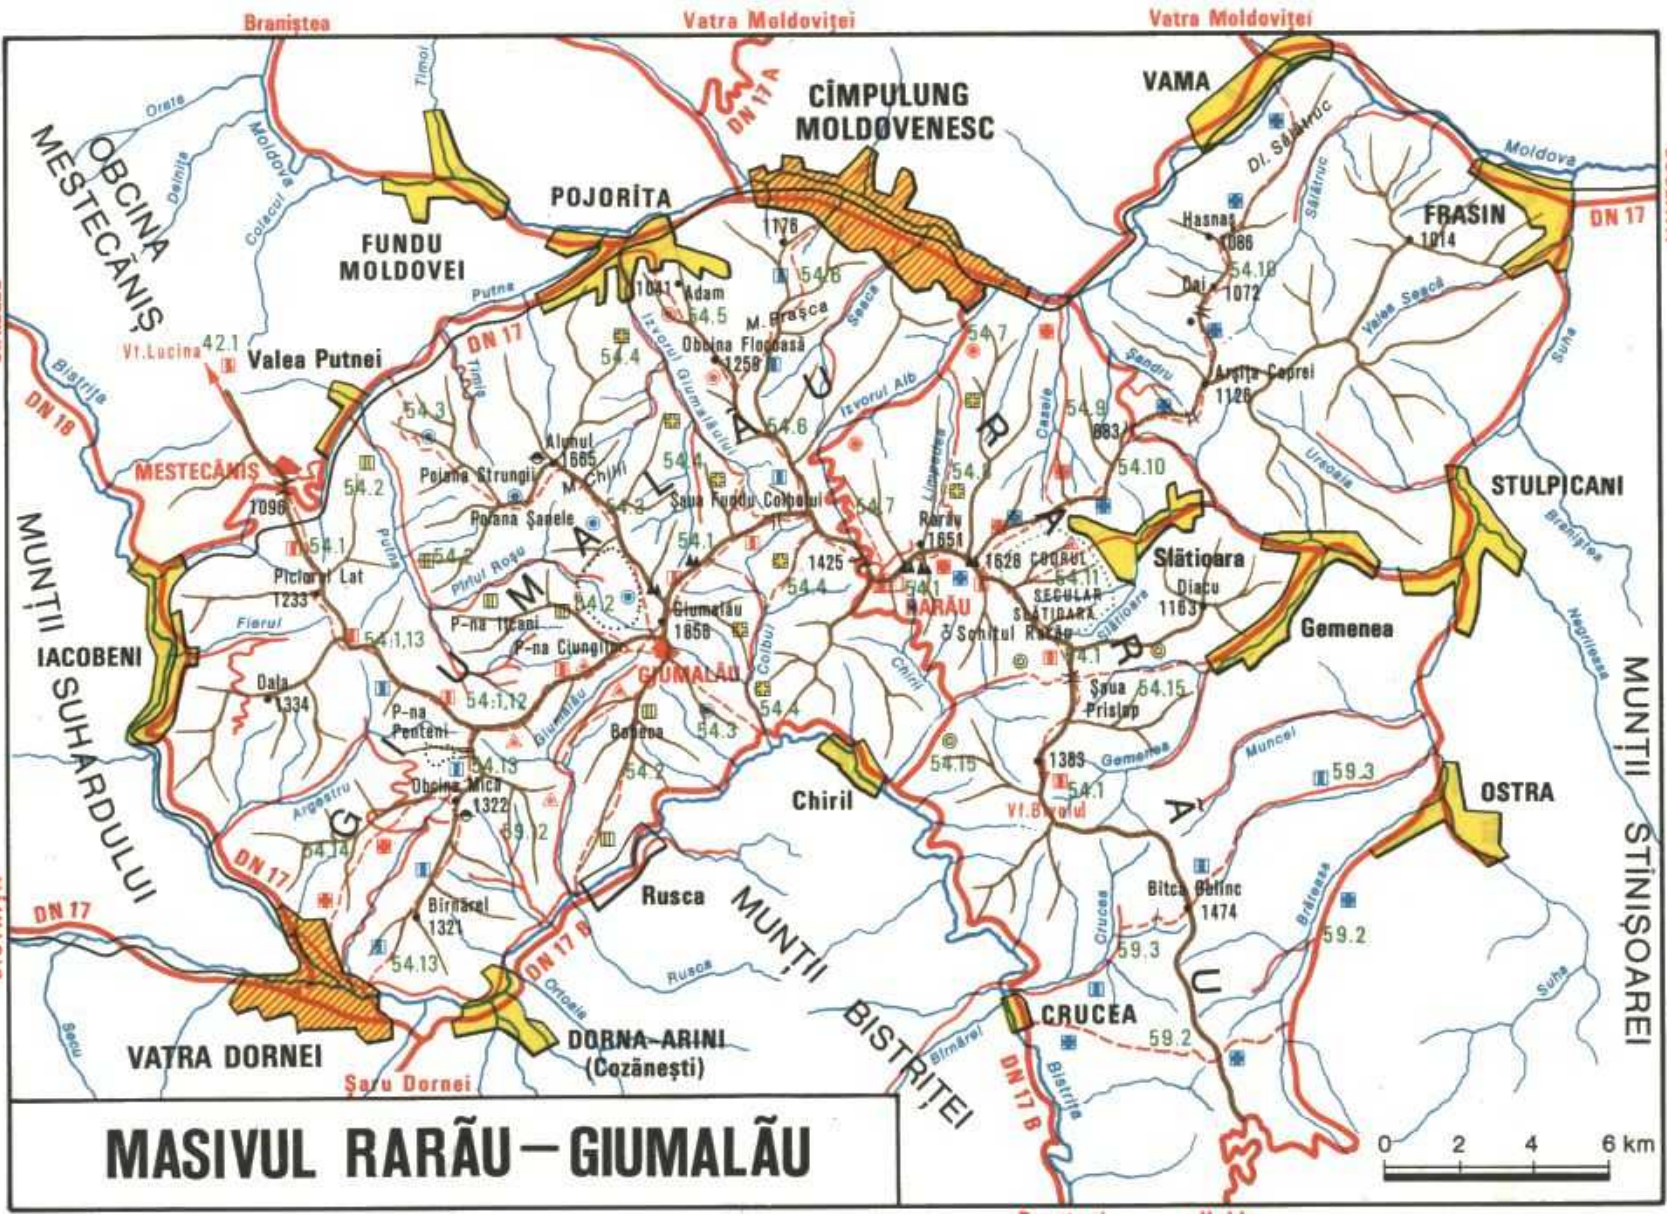

MASIVUL RARĂU – GIUMALĂU

Brănești

Vatra Moldoviței

Vatra Moldoviței

SUCEAVA

Căribabă

MUNȚII STINIȘOAREI

MUNȚII SUHARDULUI

BISTRITA

Broșteni

Holda