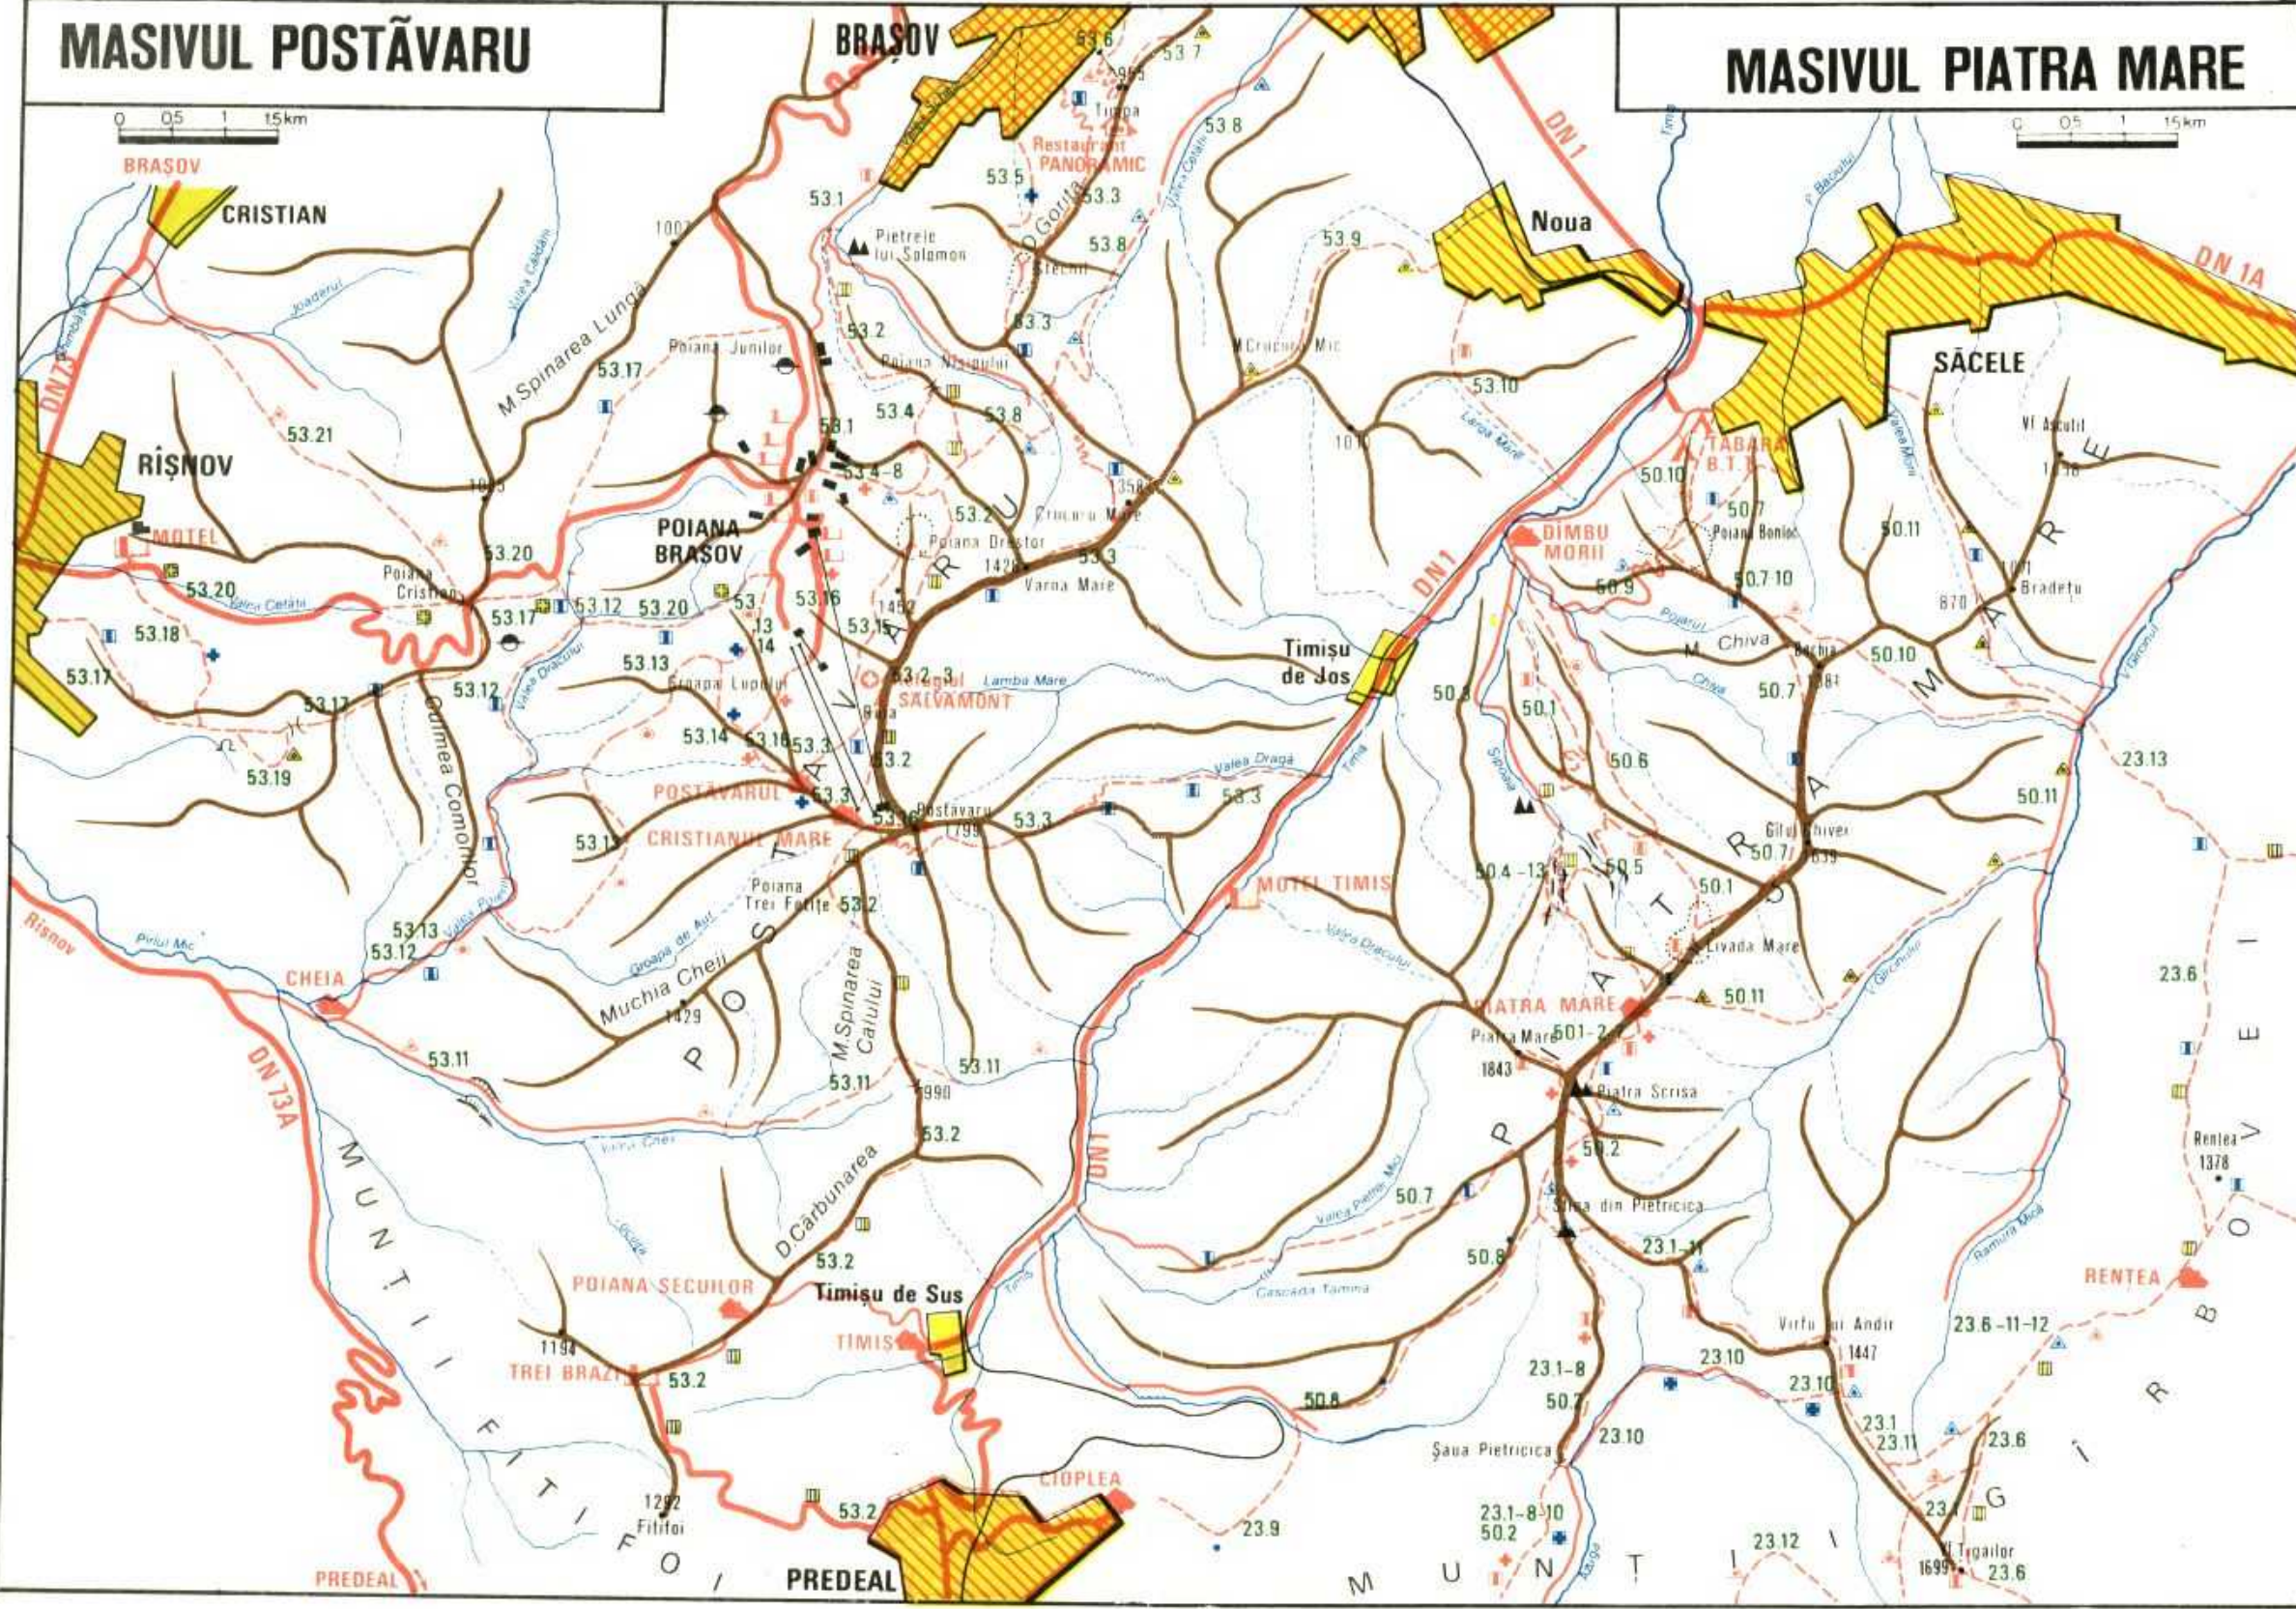

Gara Purciturii

Curmătura Pincului

M. Piatra Neagră

La Hamzoaia

Bîcșa Rotundă

Virful Verde

Virful Secuiesc

Telec

Neagra

TAȘCA

MASIVUL POSTĂVARU

BRASOV

MASIVUL PIATRA MARE

PREDEAL

PREDEAL

M U N T I

SUCEAVA

Căribabă

MUNȚII STINIȘOAREI

MUNȚII SUHARDULUI

BISTRITA

Broșteni

Holda

MUNȚII BARAOLT ȘI BODOȘ

RĂSTOLIȚA

LUNCA BRADULUI

Neagra

TOPLIȚA

TIRGU MURES

MIERCUREA-CIUC

BISTRITA
Livezile

BORSEC