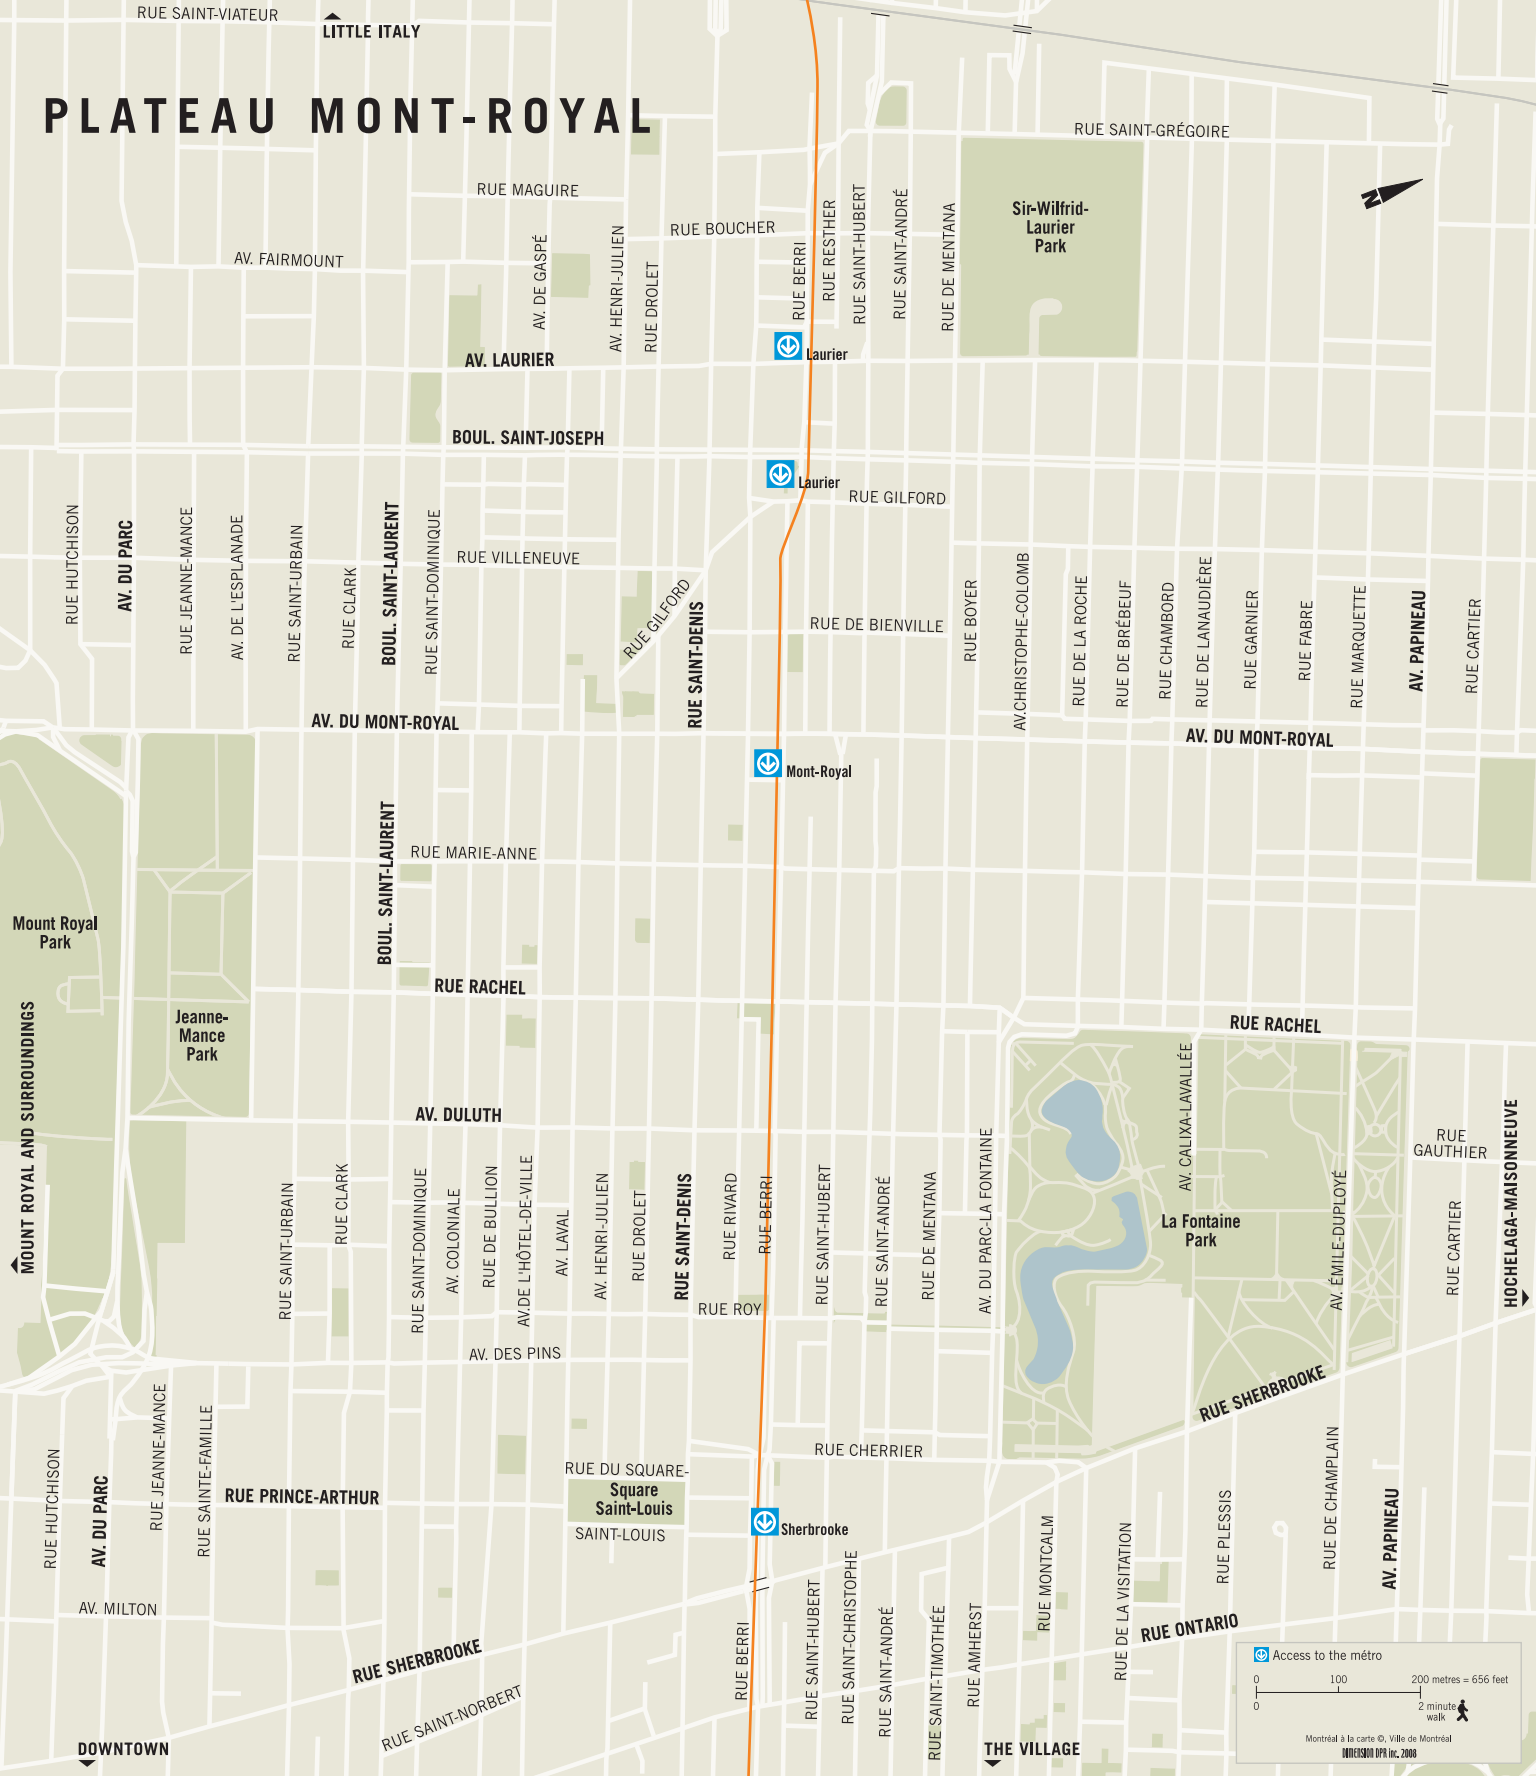

# PLATEAU MONT-ROYAL

Access to the métro

0 100 200 metres = 656 feet

0 2 minutes walk

Montreal à la carte ©, Ville de Montréal

UNIVERSITY OF QUEEN'S