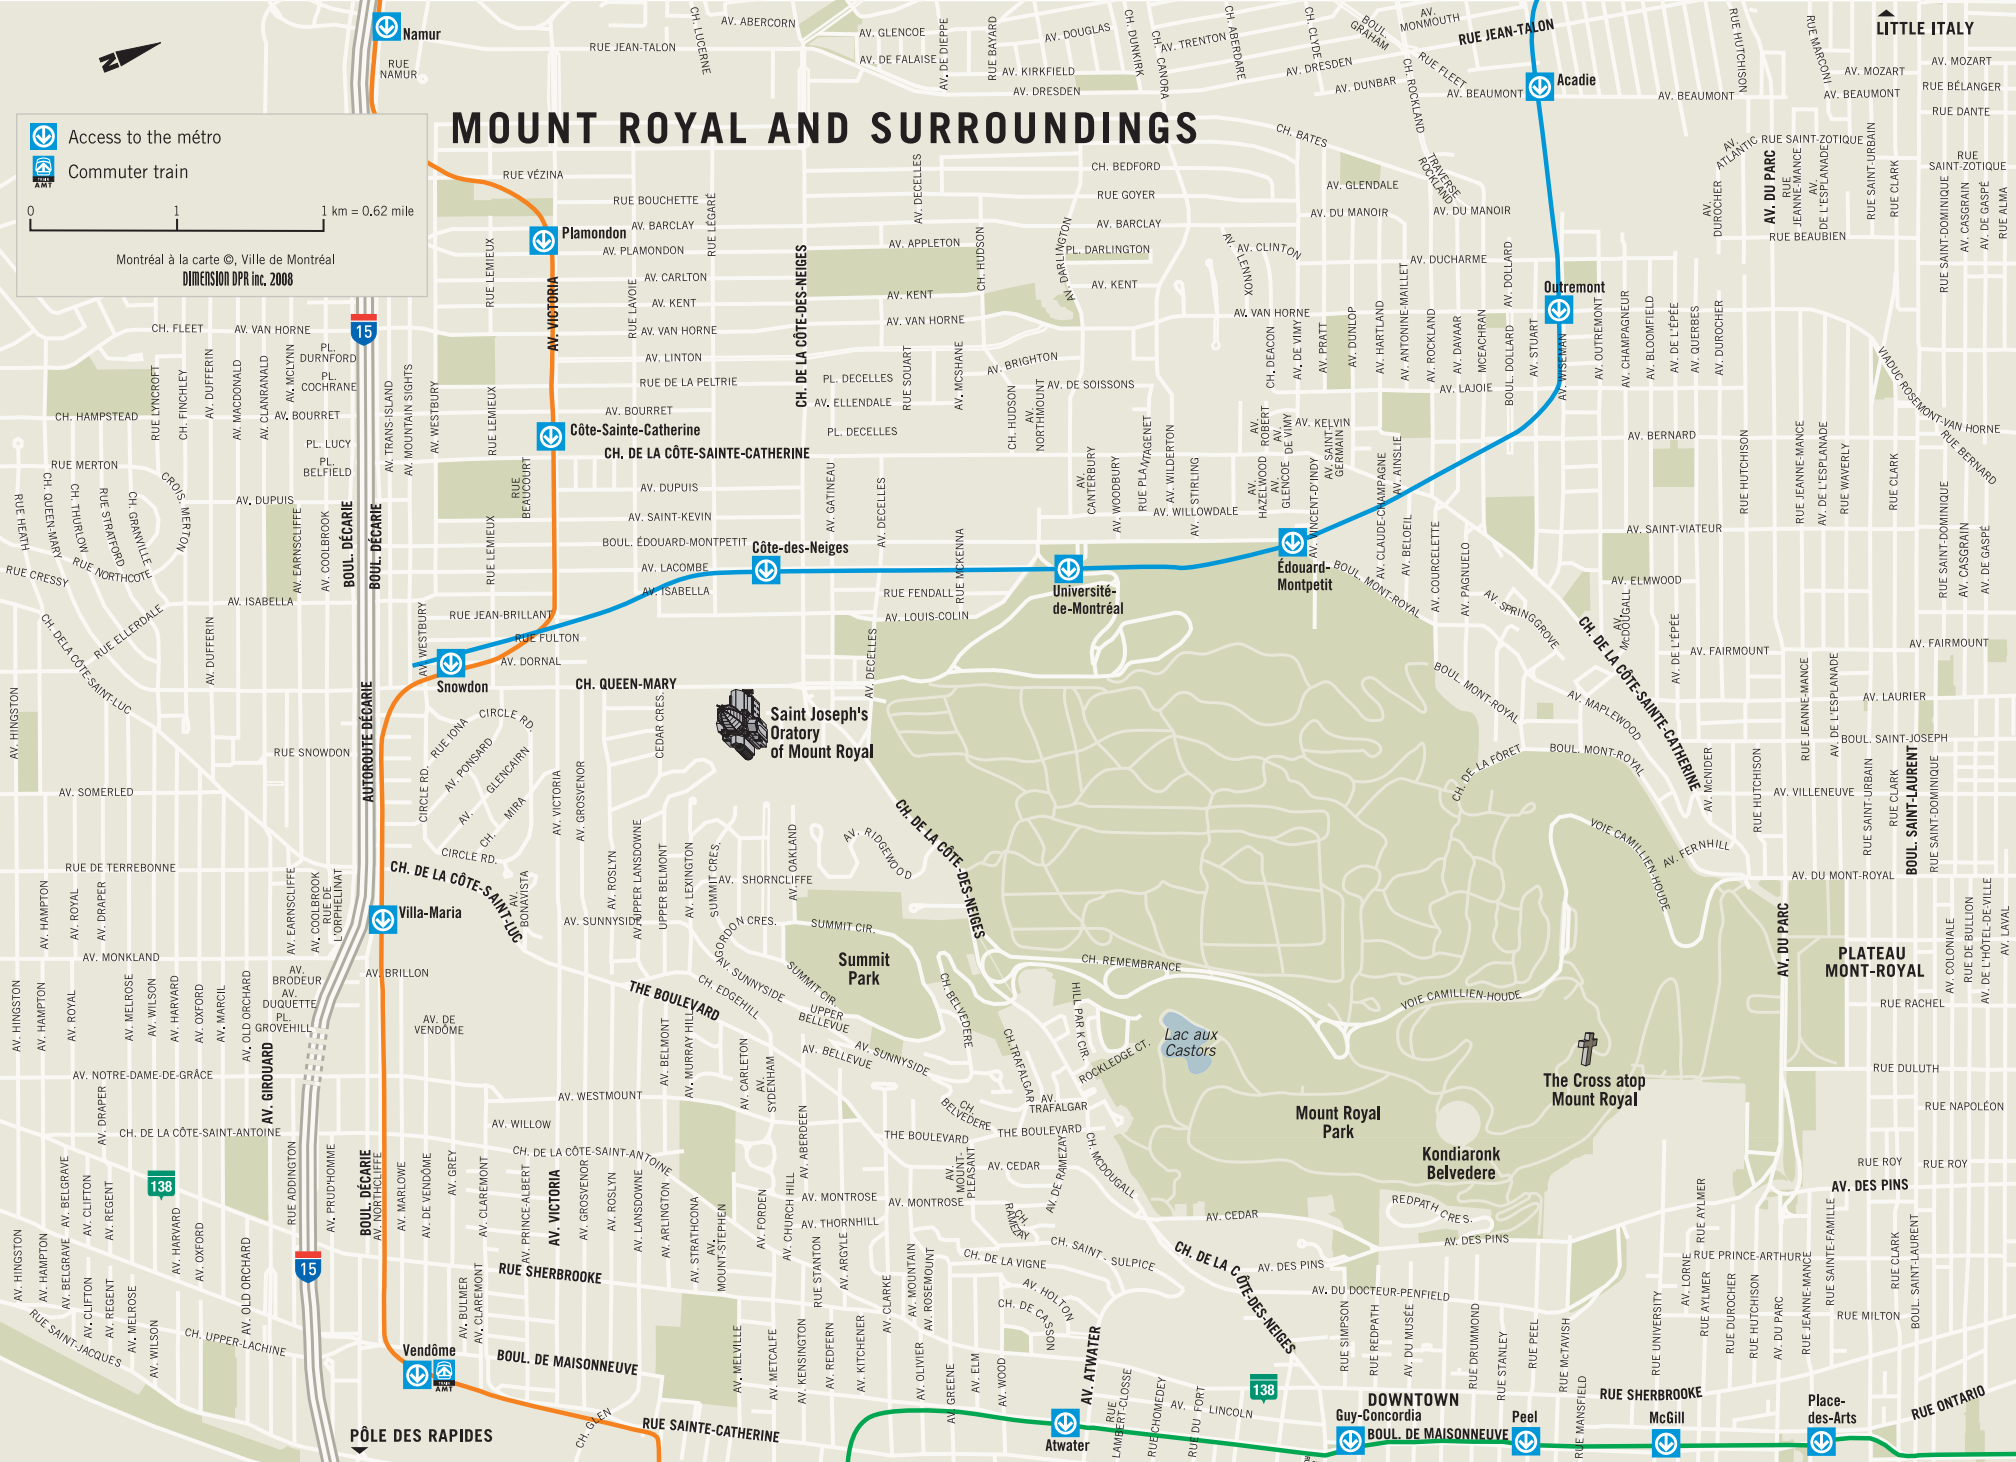

MOUNT ROYAL AND SURROUNDINGS

Access to the métro

Commuter train

Montréal à la carte © Ville de Montréal
DIMENSION DPR inc. 2008

Saint Joseph's
Oratory
of Mount Royal

The Cross atop
Mount Royal

Mount Royal
Park

Kondiaronk
Belvedere

AV. DES PINS

PÔLE DES RAPIDES

DOWNTOWN
Guy-Concordia

Peel

McGill

Places-
des-Arts

RUE ONTARIO