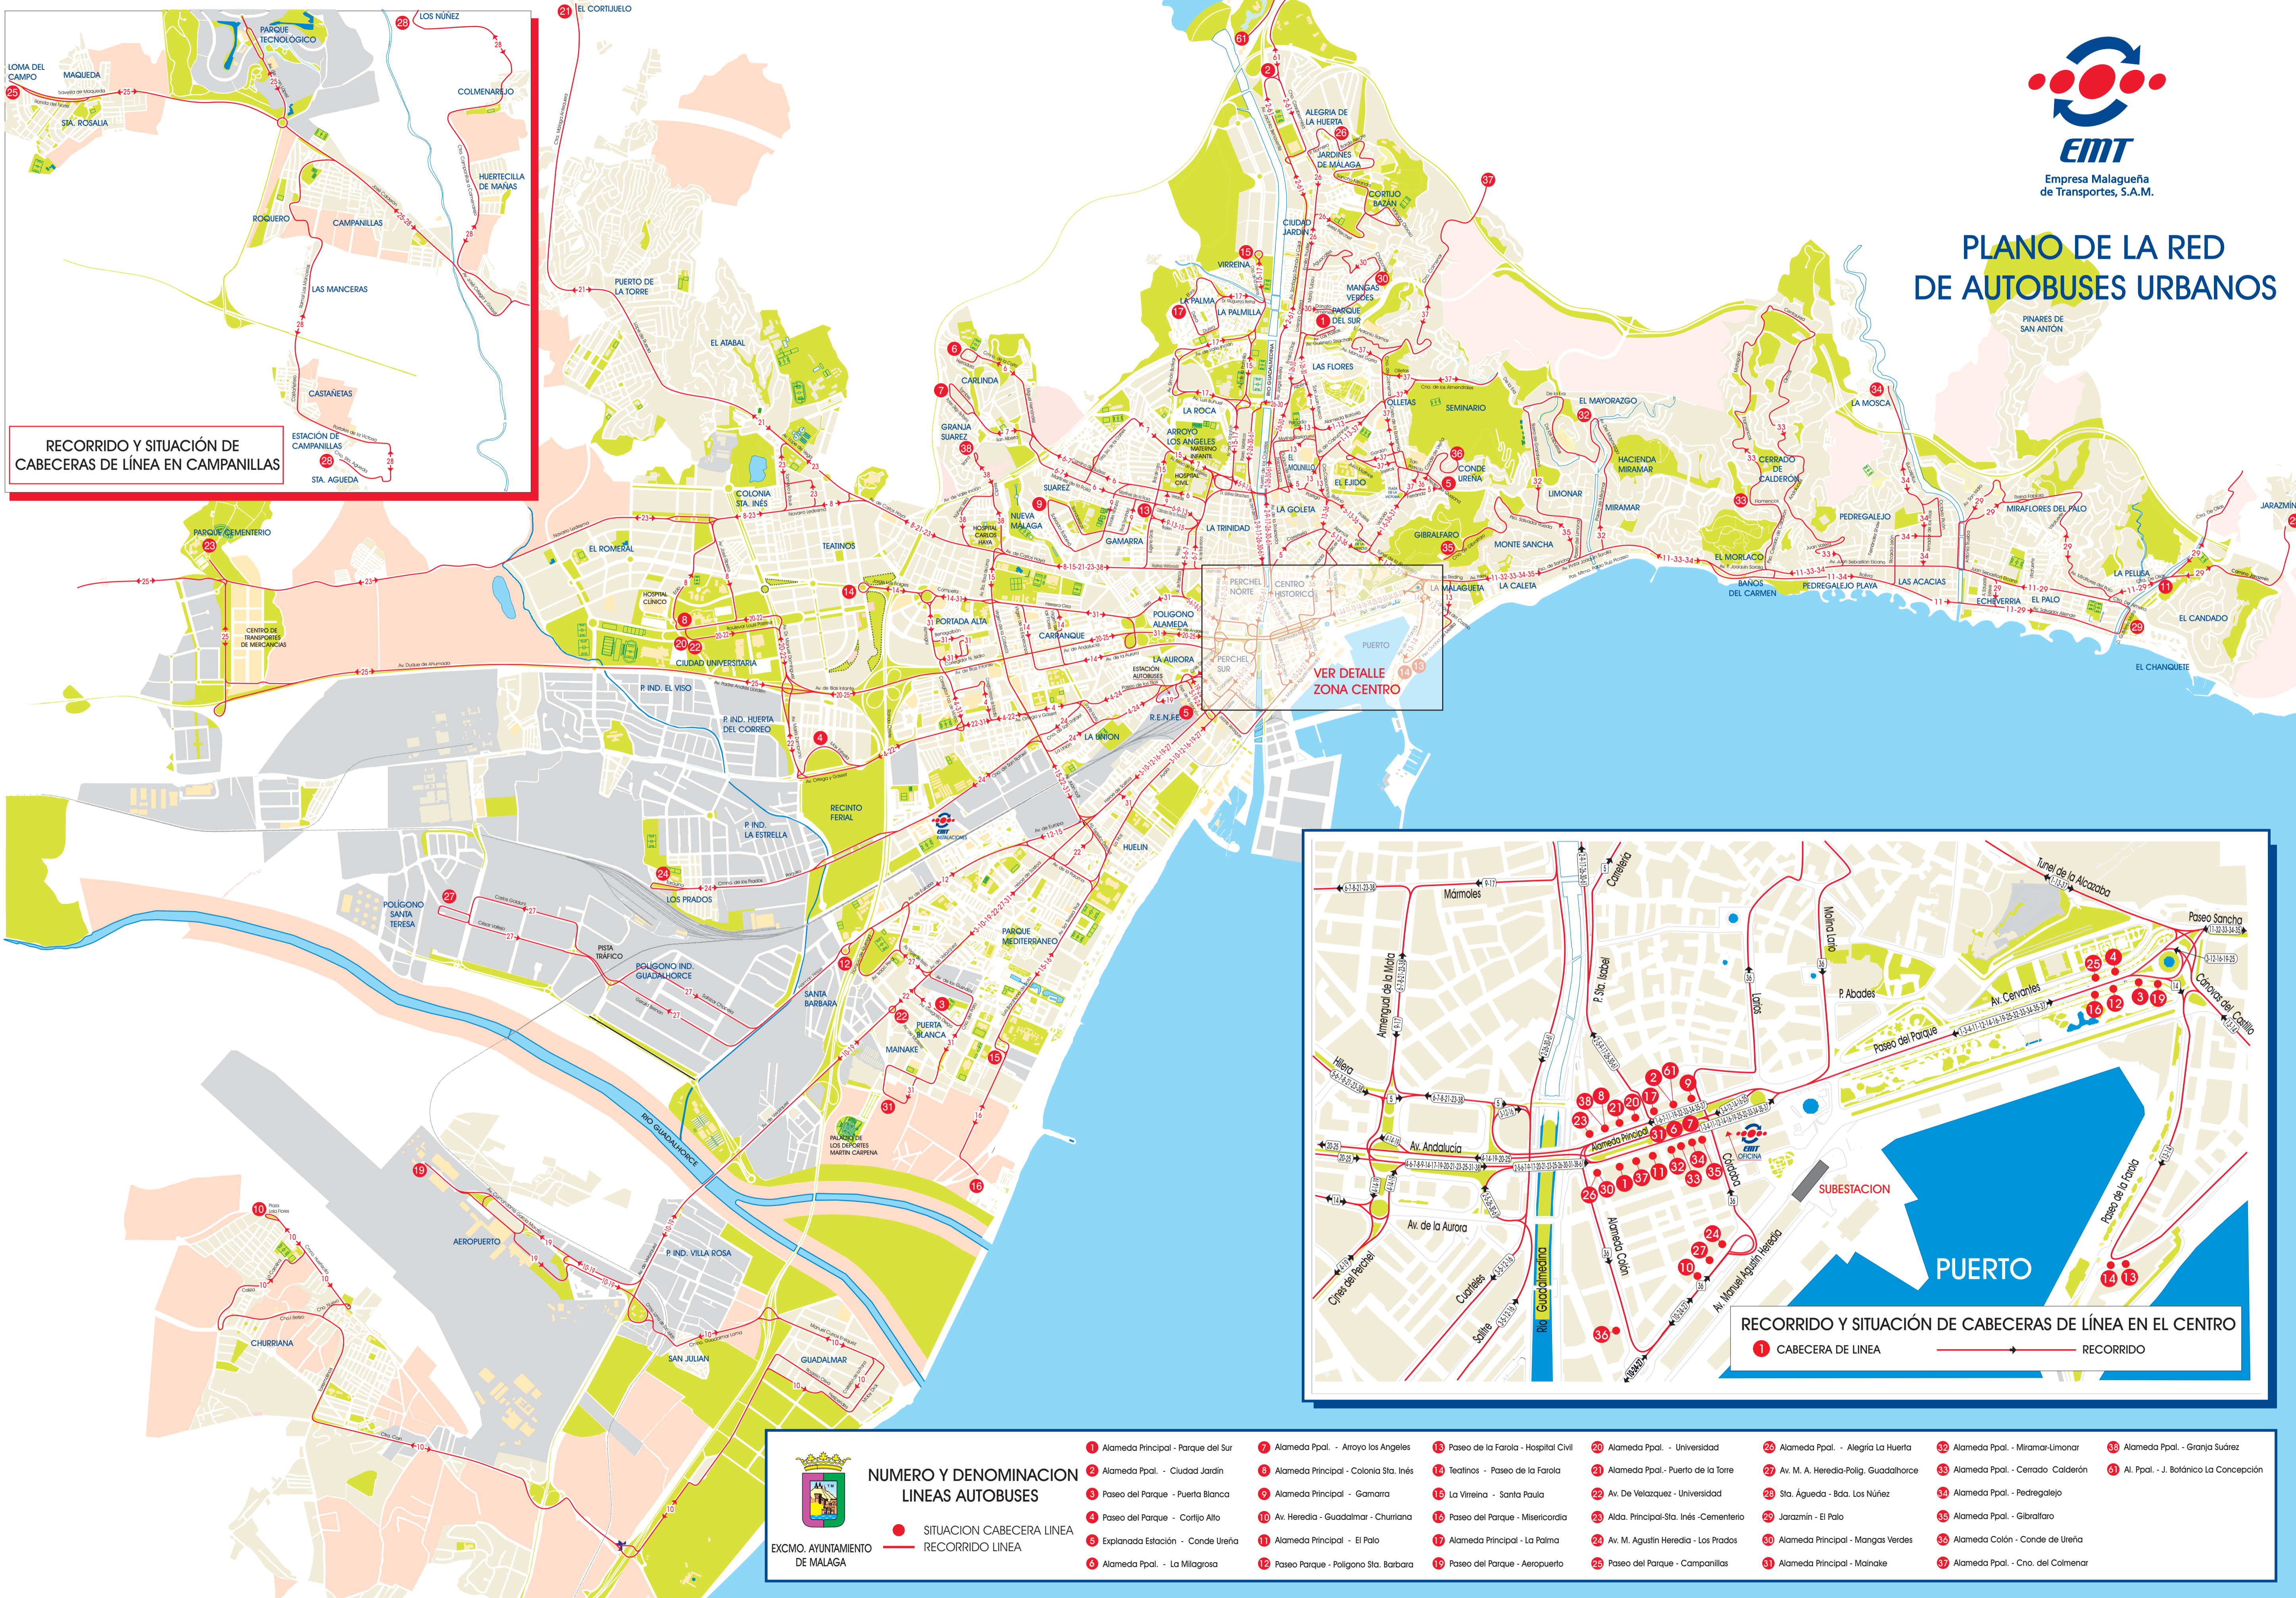

PLANO DE LA RED DE AUTOBUSES URBANOS

RECORRIDO Y SITUACIÓN DE CABECERAS DE LÍNEA EN CAMPANILLAS

VER DETALLE ZONA CENTRO

RECORRIDO Y SITUACIÓN DE CABECERAS DE LÍNEA EN EL CENTRO

NUMERO Y DENOMINACION LINEAS AUTOBUSES

- 1 Alameda Principal - Parque del Sur
- 7 Alameda Ppal. - Arroyo Los Angeles
- 13 Paseo de la Farola - Hospital Civil
- 20 Alameda Ppal. - Universidad
- 26 Alameda Ppal. - Alegria La Huerta
- 32 Alameda Ppal. - Miramar-Limonar
- 38 Alameda Ppal. - Granja Suárez
- 2 Alameda Ppal. - Ciudad Jardín
- 8 Alameda Principal - Colonia Sta. Inés
- 14 Teatinos - Paseo de la Farola
- 21 Alameda Ppal. - Puerto de la Torre
- 27 Av. M. A. Heredia-Polig. Guadalhorce
- 33 Alameda Ppal. - Cerrado Calderón
- 31 Al. Ppal. - J. Botánico La Concepción
- 3 Paseo del Parque - Puerta Blanca
- 9 Alameda Principal - Gamarra
- 15 La Virreina - Santa Paula
- 22 Av. De Velazquez - Universidad
- 28 Sta. Agueda - Bda. Los Núñez
- 34 Alameda Ppal. - Pedregalejo
- 4 Paseo del Parque - Cortijo Alto
- 10 Av. Heredia - Guadalmar - Churriana
- 16 Paseo del Parque - Misericordia
- 23 Alda. Principal-Sta. Inés -Cementerio
- 29 Jarazmin - El Palo
- 35 Alameda Ppal. - Gibraltar
- 5 Explanada Estación - Conde Ureña
- 11 Alameda Principal - El Palo
- 17 Alameda Principal - La Palma
- 24 Av. M. Agustín Heredia - Los Prados
- 30 Alameda Principal - Mangas Verdes
- 36 Alameda Colón - Conde de Ureña
- 6 Alameda Ppal. - La Milagrosa
- 12 Paseo Parque - Poligono Sta. Barbara
- 18 Paseo del Parque - Aeropuerto
- 25 Paseo del Parque - Campanillas
- 31 Alameda Principal - Malnake
- 37 Alameda Ppal. - Cno. del Colmenar

● SITUACION CABECERA LINEA
— RECORRIDO LINEA