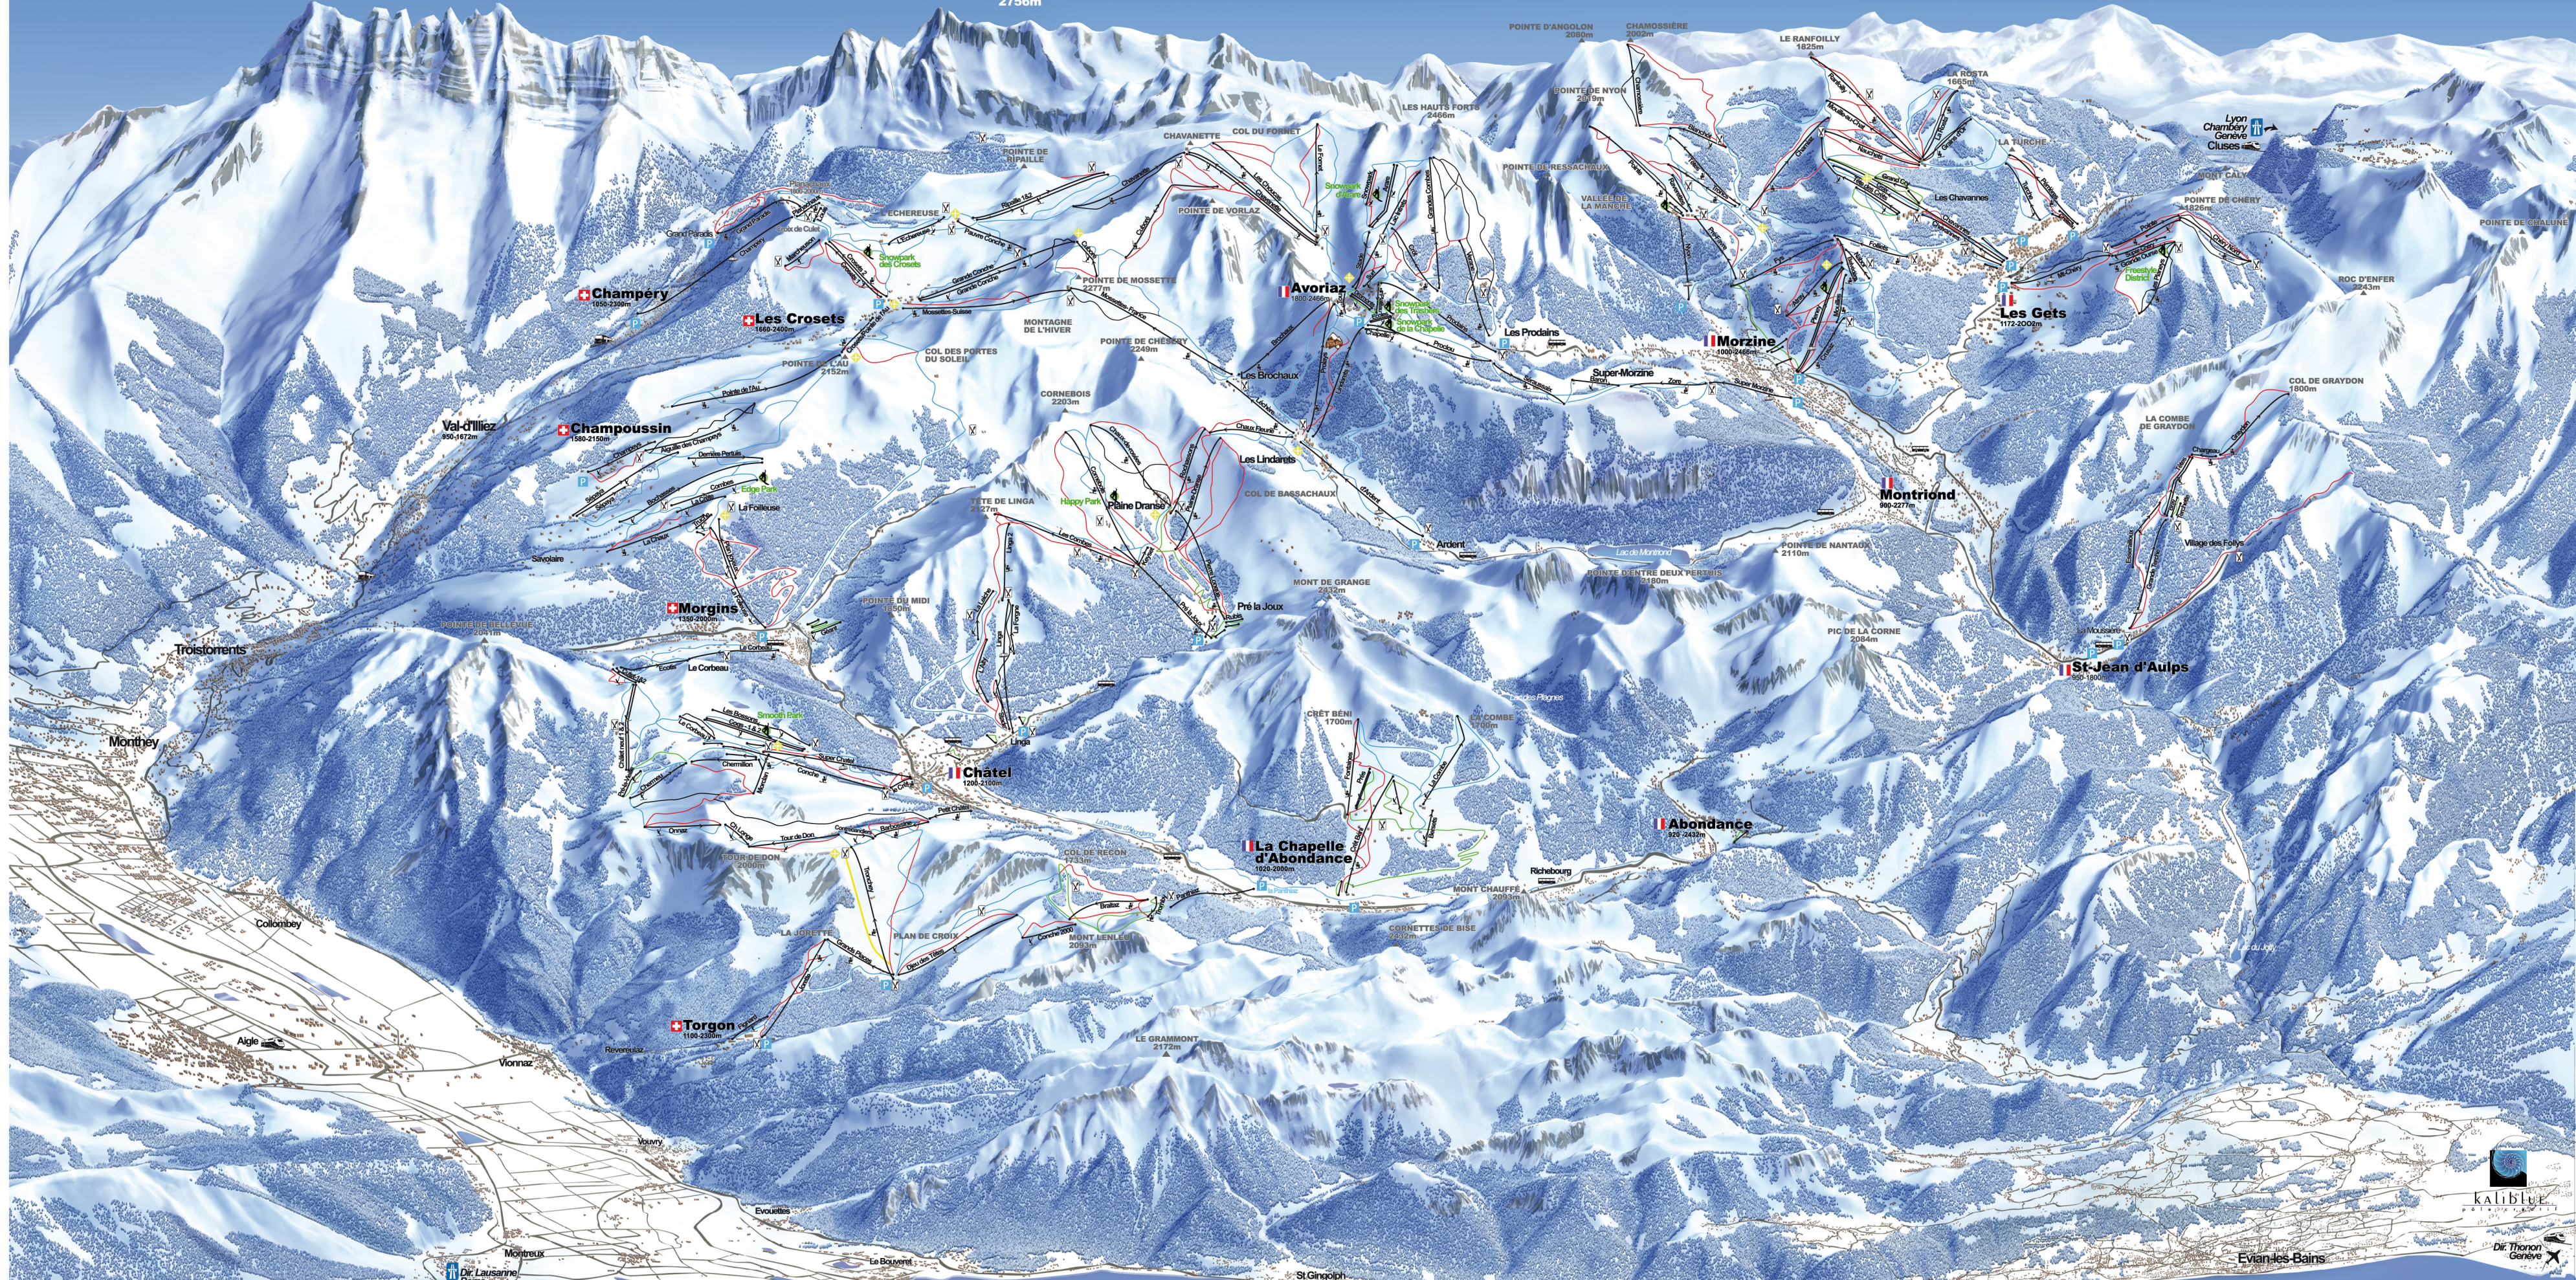

DENTS DU MIDI  
3257m

DENTS BLANCHES  
2756m

MONT BLANC  
4808m

Lac Léman (Lake of Geneva)

Dir. Thonon  
Genève

Evian-les-Bains

Dir. Lausanne  
Bern  
Genève