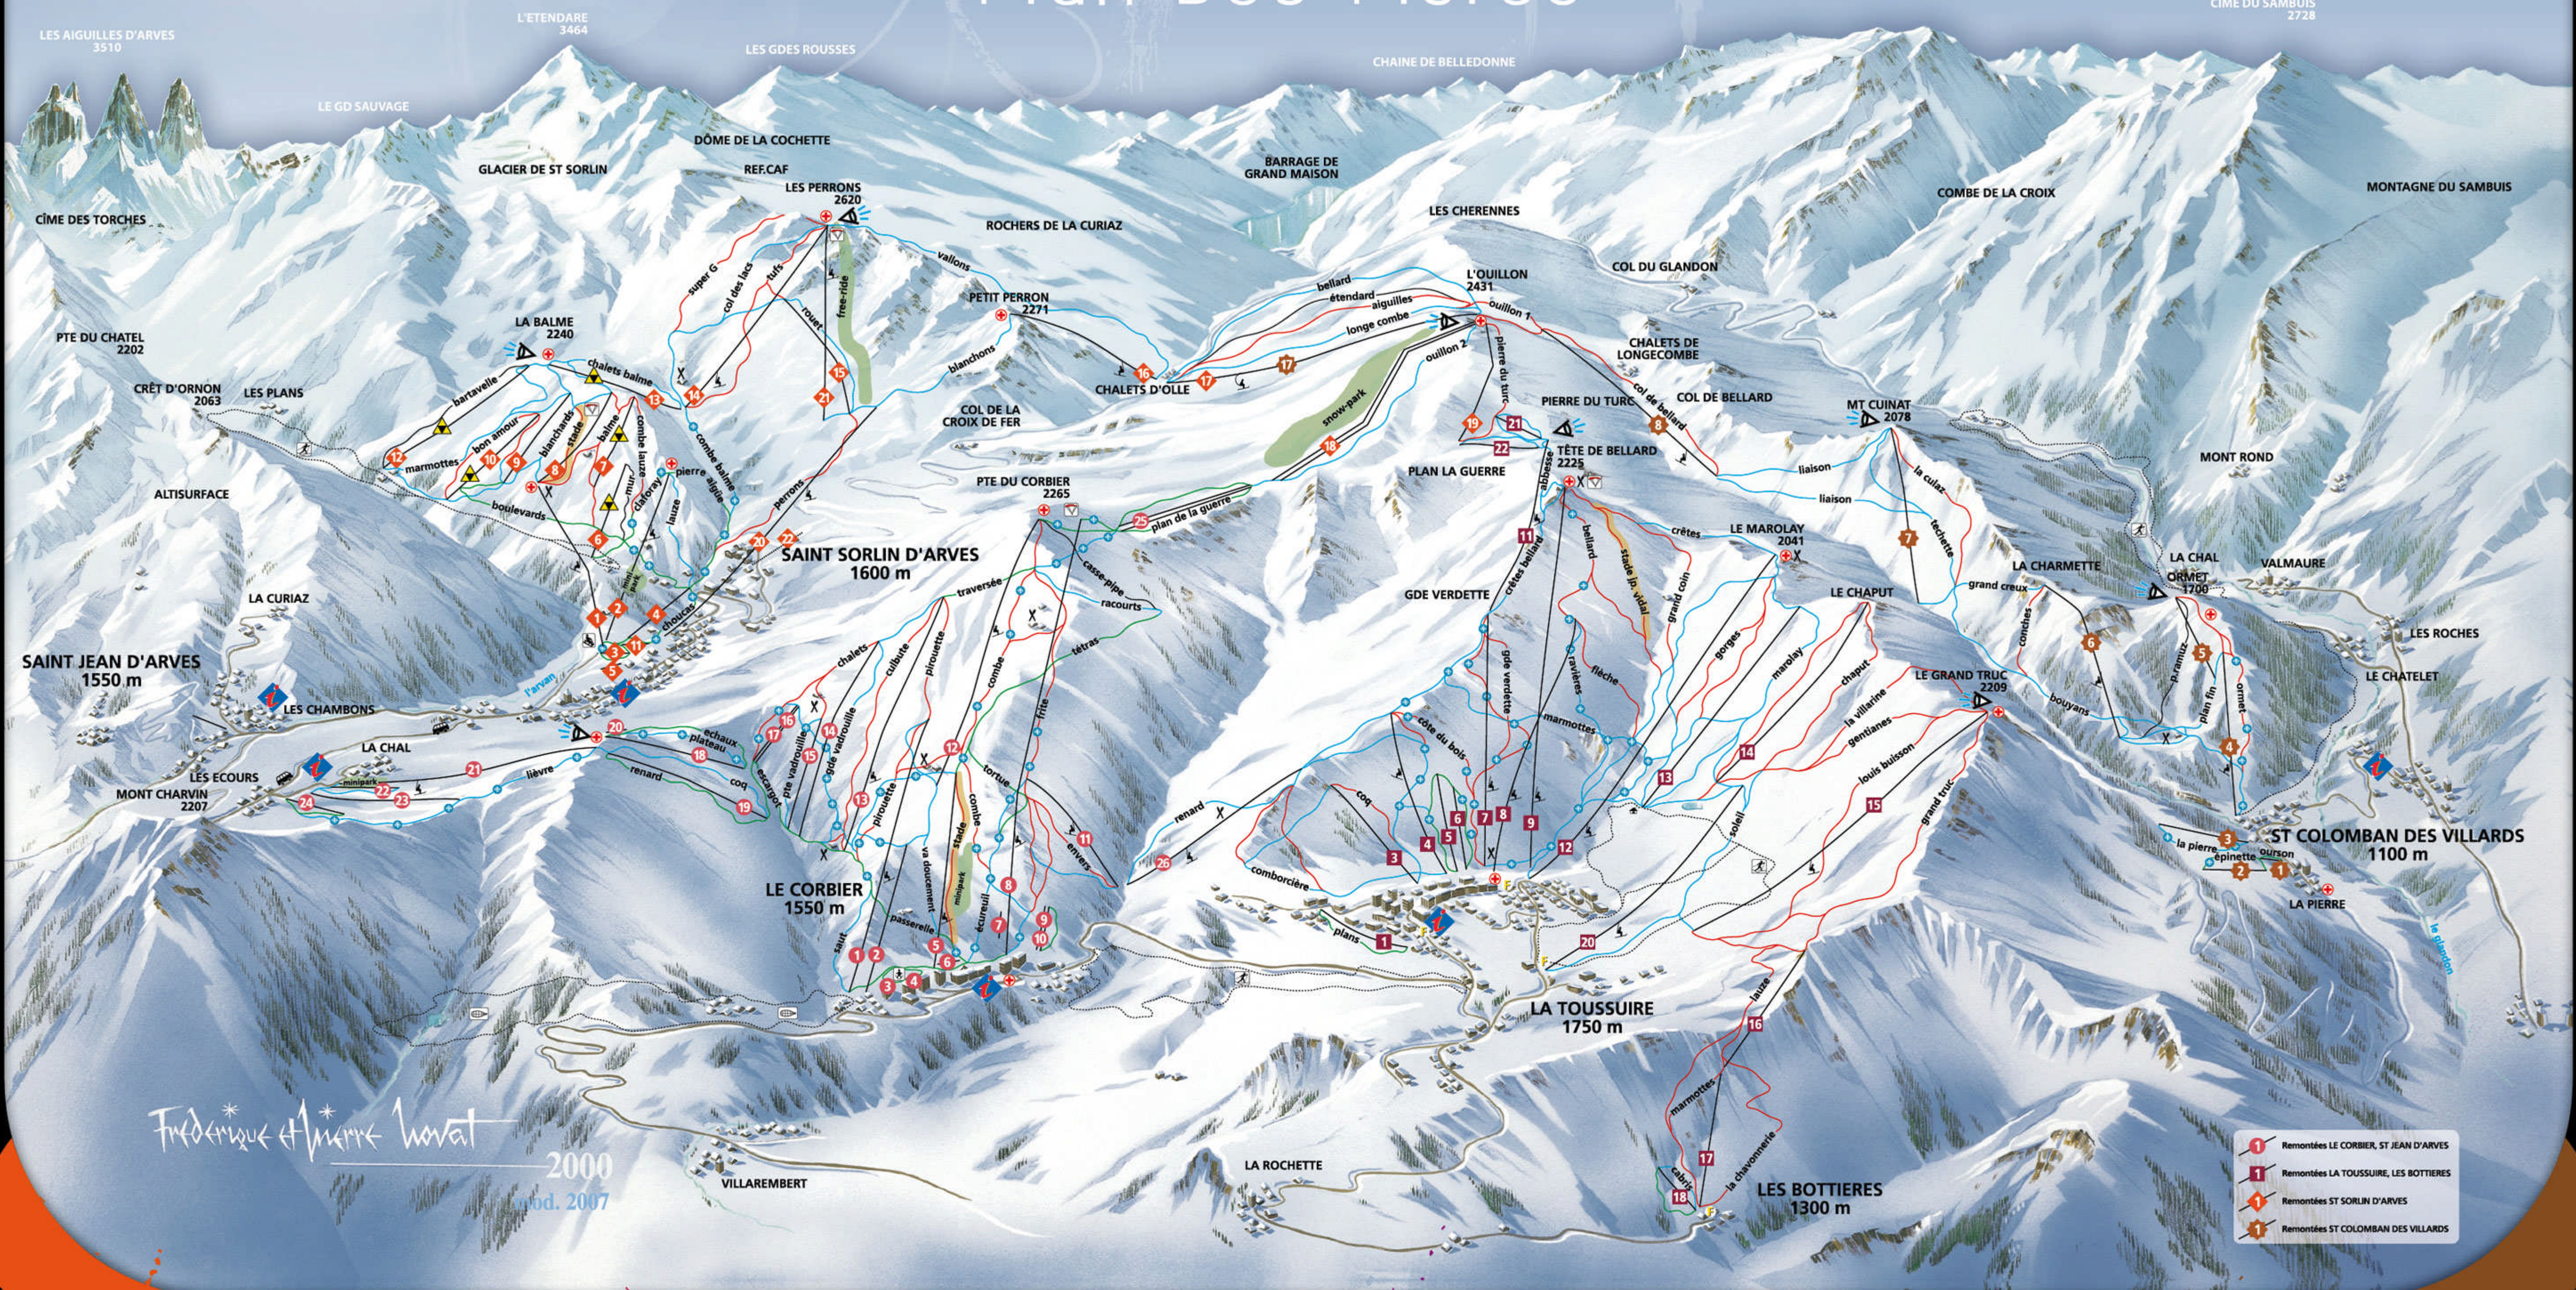

PLAN DES PISTES

Frédérique & Marie Novat
2000
éd. 2007

- 1 Remontées LE CORBIER, ST JEAN D'ARVES
- 1 Remontées LA TOUSSUIRE, LES BOTTIÈRES
- 1 Remontées ST SORLIN D'ARVES
- 1 Remontées ST COLOMBAN DES VILLARDS

SAINT SORLIN D'ARVES

- 1 - TSF Plan du Moulin
- 2 - TSF de la Lauze
- 3 - Th du Mollard
- 4 - Th des Choucas
- 5 - Tapis du Mollard
- 6 - Th des Charmieux
- 7 - Th de la Balme
- 8 - Th Blanchard 1
- 9 - Th Blanchard 2
- 10 - Th Bon Amour
- 11 - Th du Body
- 12 - Th Roche Noire
- 13 - Th Chalet de la Balme
- 14 - TSF des 3 Lacs
- 15 - Th du Banc
- 16 - TSF du Petit Perron
- 17 - TSD de l'Eau d'Olle
- 18 - Th du Torret (doublé)
- 19 - Th de l'Ouilleon
- 20 - TSD des Choseaux
- 21 - TSD du Rouet
- 22 - Tapis des Choseaux

LE CORBIER - SAINT JEAN D'ARVES

- 1 - TSF du Grand Croizat
- 2 - Th du Saut
- 3 - Tapis ESF
- 4 - Fil neige limaçon
- 5 - TSF de la Verne
- 6 - Tapis office Débutant
- 7 - Th Baby
- 8 - TSD Sybelle Express
- 9 - Th Baby Bailho 1
- 10 - Th Baby Bailho 2
- 11 - TSF des Envers
- 12 - TSF du Corbier
- 13 - TSF de l'Épaule
- 14 - Th Vadrouille 1
- 15 - Th Vadrouille 2
- 16 - Th des Chalets 1
- 17 - Th des Chalets 2
- 18 - Th des Échaux
- 19 - Th Pré de la Combe
- 20 - Télécorde
- 21 - TSF de la Chal
- 22 - Th Baby de la Chal
- 23 - Th Praz de Charvin
- 24 - Th des Rodesses
- 25 - Th Nieblais
- 26 - TSF des Liaisons

LA TOUSSUIRE - LES BOTTIÈRES

- 1 - Th des Plans
- 3 - Th Coq de Bruyère
- 4 - TS Côte du Bois
- 5 - Th de la Musique
- 6 - Th Petite Verdette
- 7 - TS Médaille d'Or
- 8 - TS des Ravières
- 9 - Th Tête de Bellard
- 11 - TS Pierre du Turc
- 12 - TS des Gorges
- 13 - Th du Marolay
- 14 - Th du Chaput
- 15 - TS du Grand Truc
- 16 - Th de la Lauze
- 17 - Th des Marmottes
- 18 - Th des Cabris
- 20 - TS du Soleil
- 21 - Th des Chamois
- 22 - Th Plan de la Combe