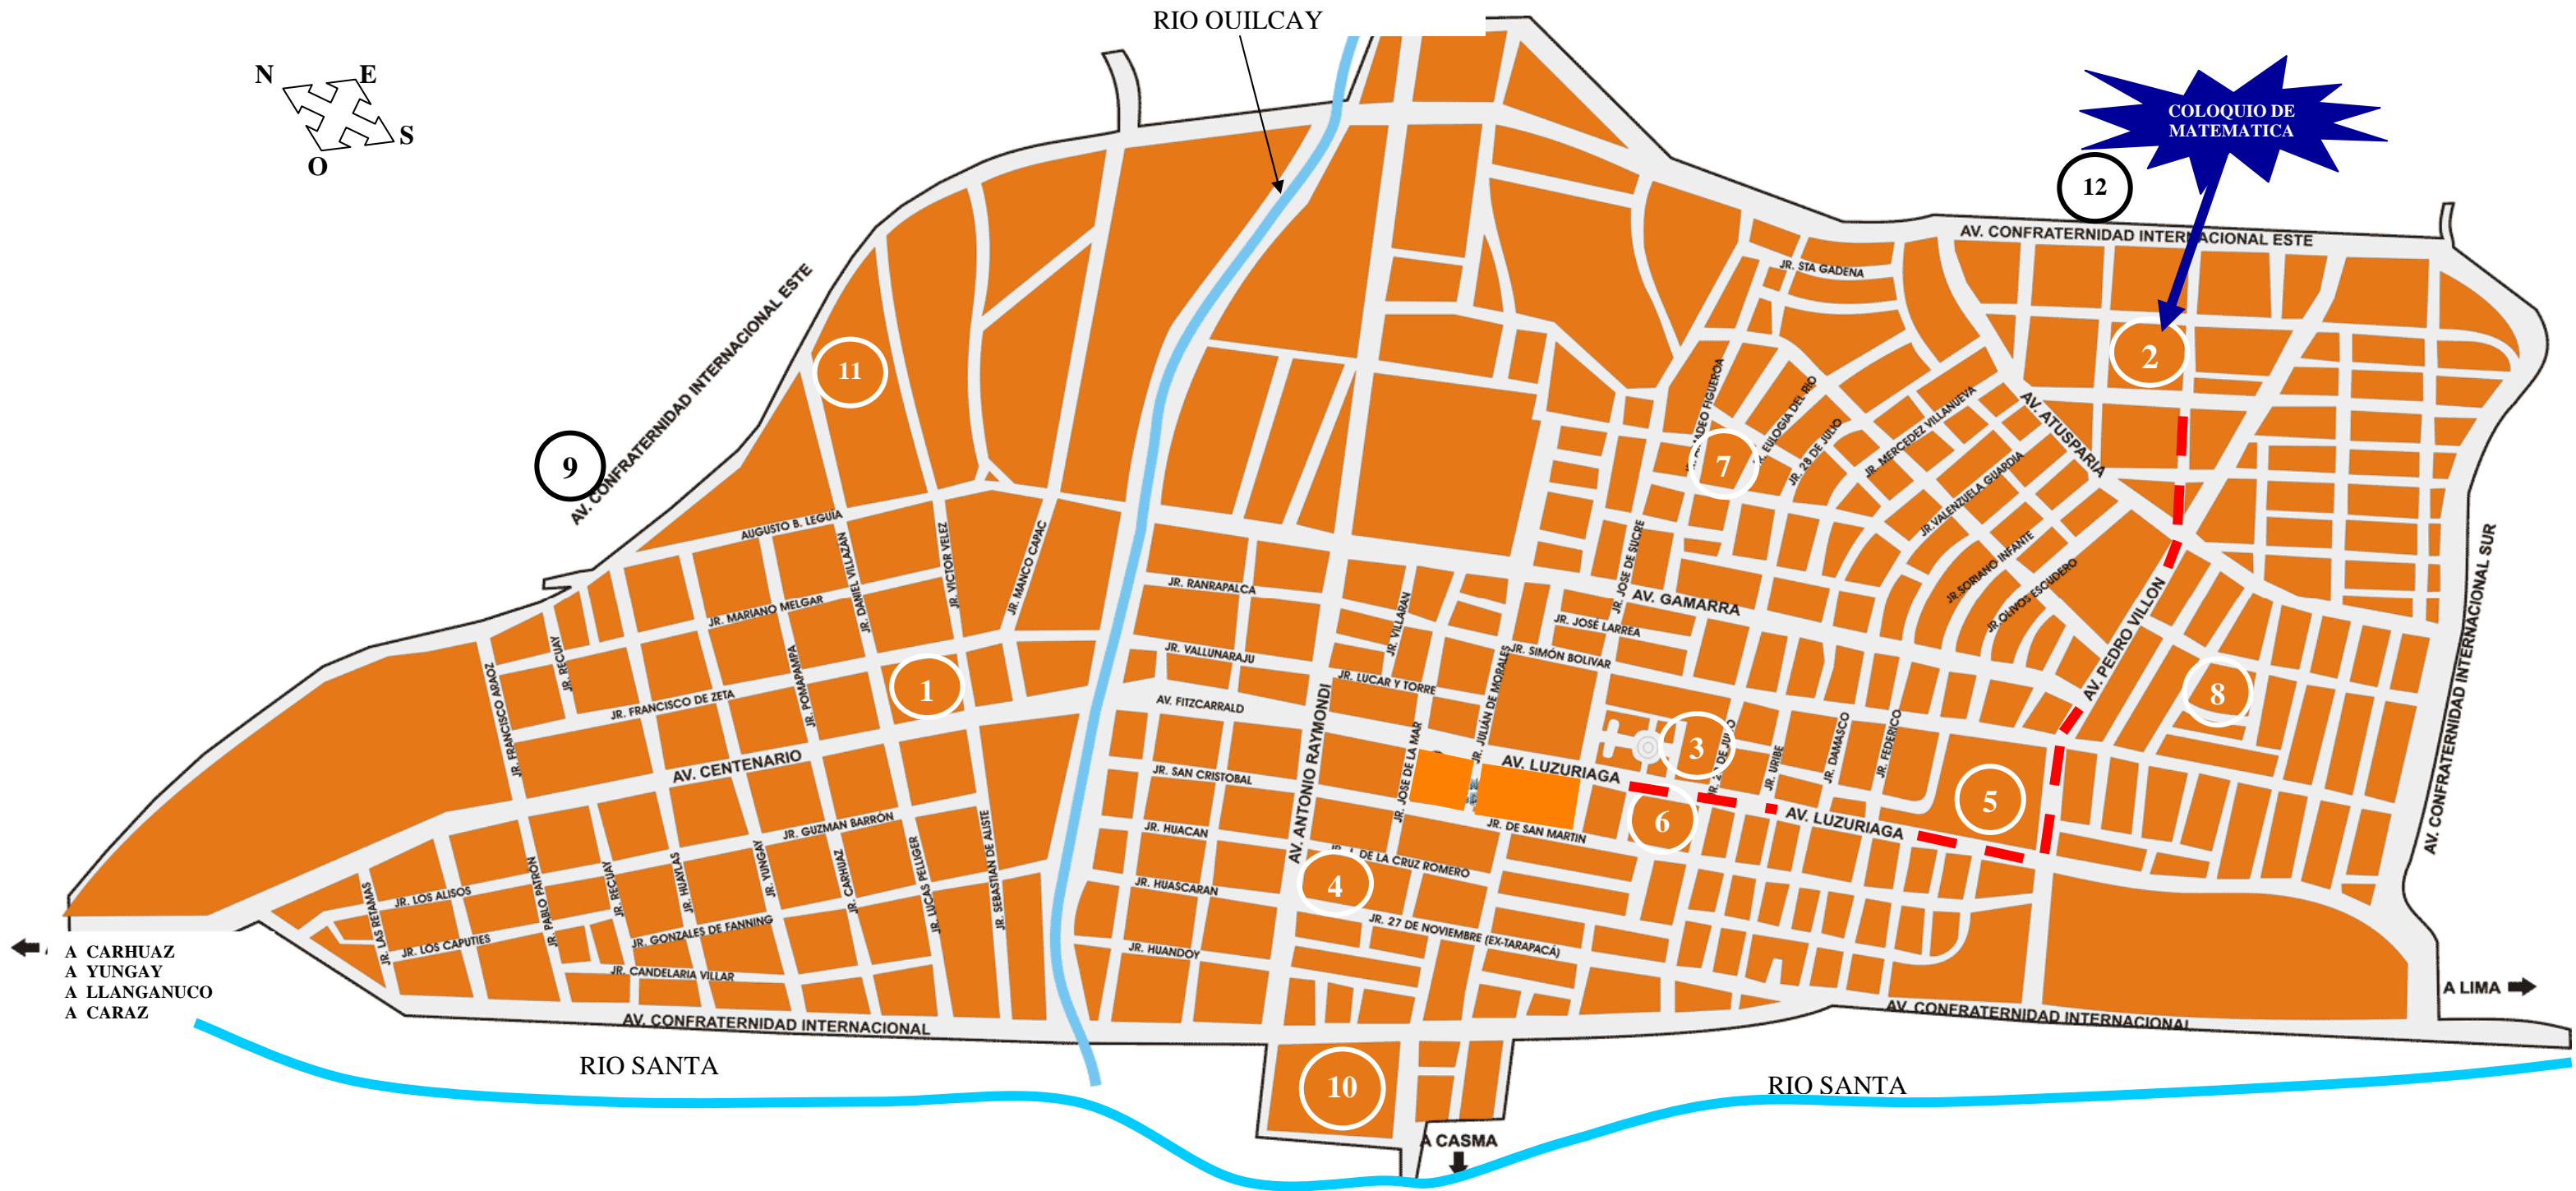

# PLANO-ZONA URBANA DE LA CIUDAD DE HUARAZ

- 6. Local central de la UNASAM - Rectorado
- 7. Facultad de Derecho UNASAM
- 8. Plaza de Armas
- 9. Mercado Central de Huaraz
- 10. Hospital de Huaraz
- 11. Municipalidad de Huaraz
- 12. Iglesia de la Soledad

- 1. Coliseo Cerrado de Huaraz
- 2. Ciudad Universitaria – Facultad de Ciencias-UNASAM
- 3. Estadio “Rosas Pampa”
- 4. Coliseo cerrado de Nicrupampa
- 5. Piscina Municipal

— — — Plaza de Armas - Facultad de Derecho (Coloquio)