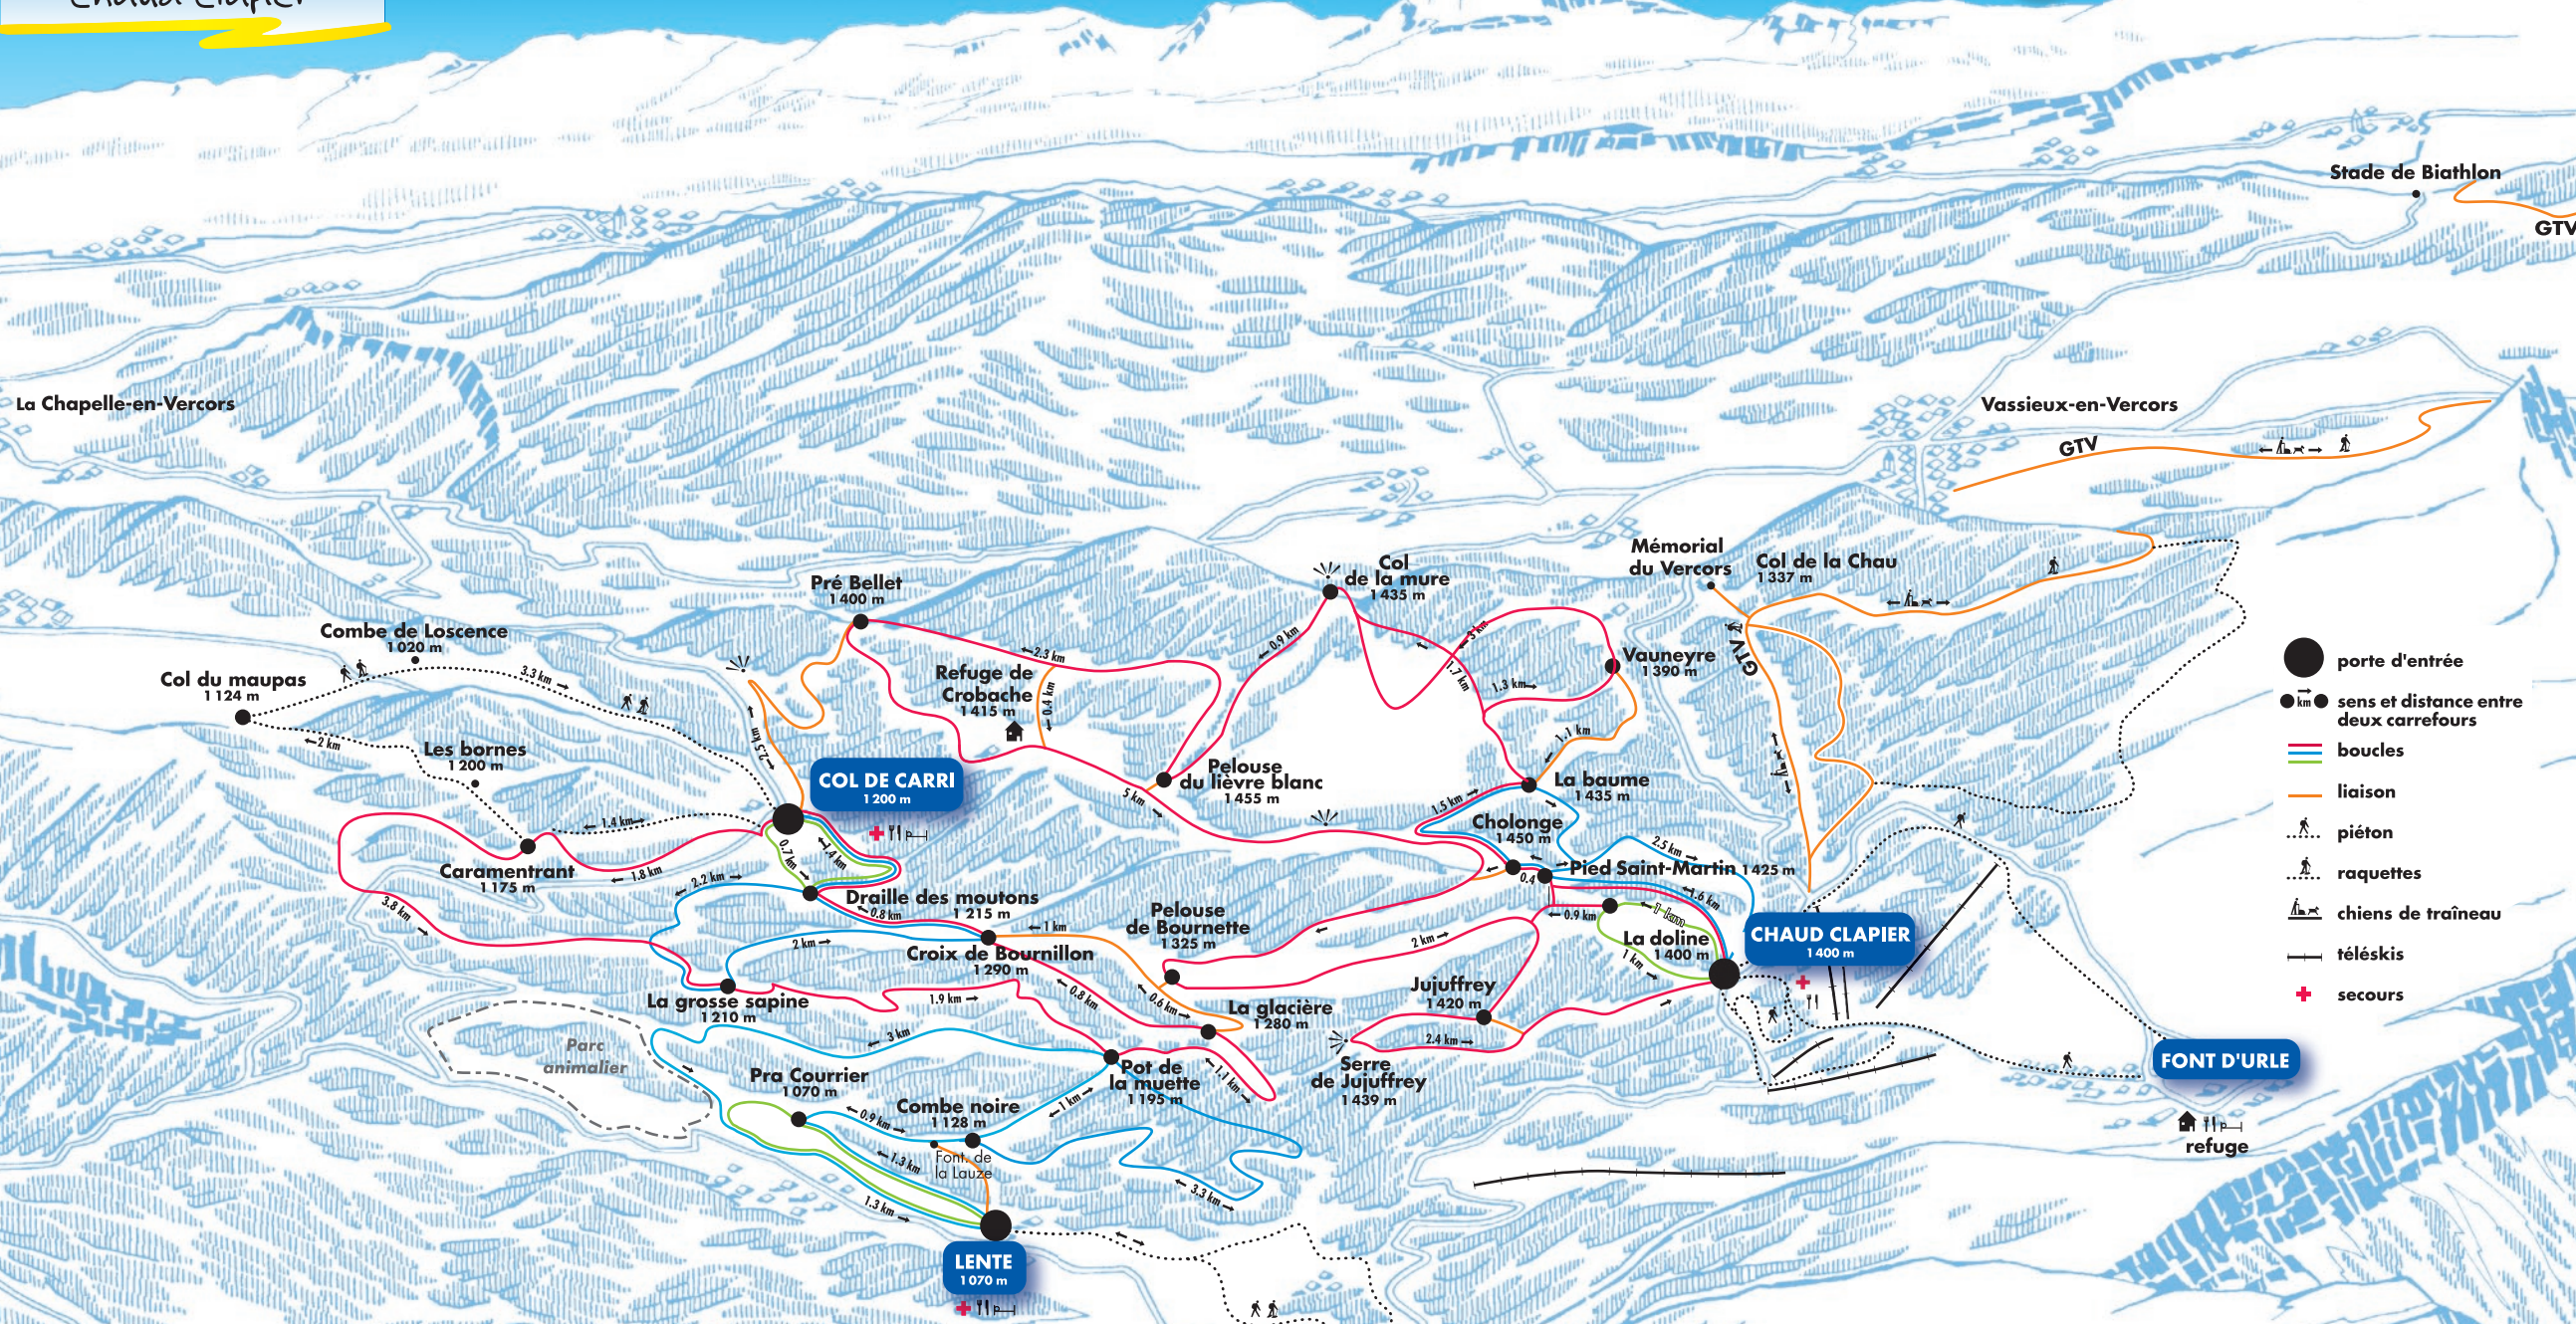

# FONT D'URLE

Chaud-Clapier

## - ESPACE SKI NORDIQUE

Le Grand Veymont 2341 m

panoramique - Frédéric et Pierre-Navet - Conception graphique : chossos - Réalisation 98 - 0 tirage / Impression - DESPRESSE - Valence

- porte d'entrée
- km sens et distance entre deux carrefours
- boucles
- liaisons
- ... piéton
- ... raquettes
- ... chiens de traîneau
- téléskis
- + secours