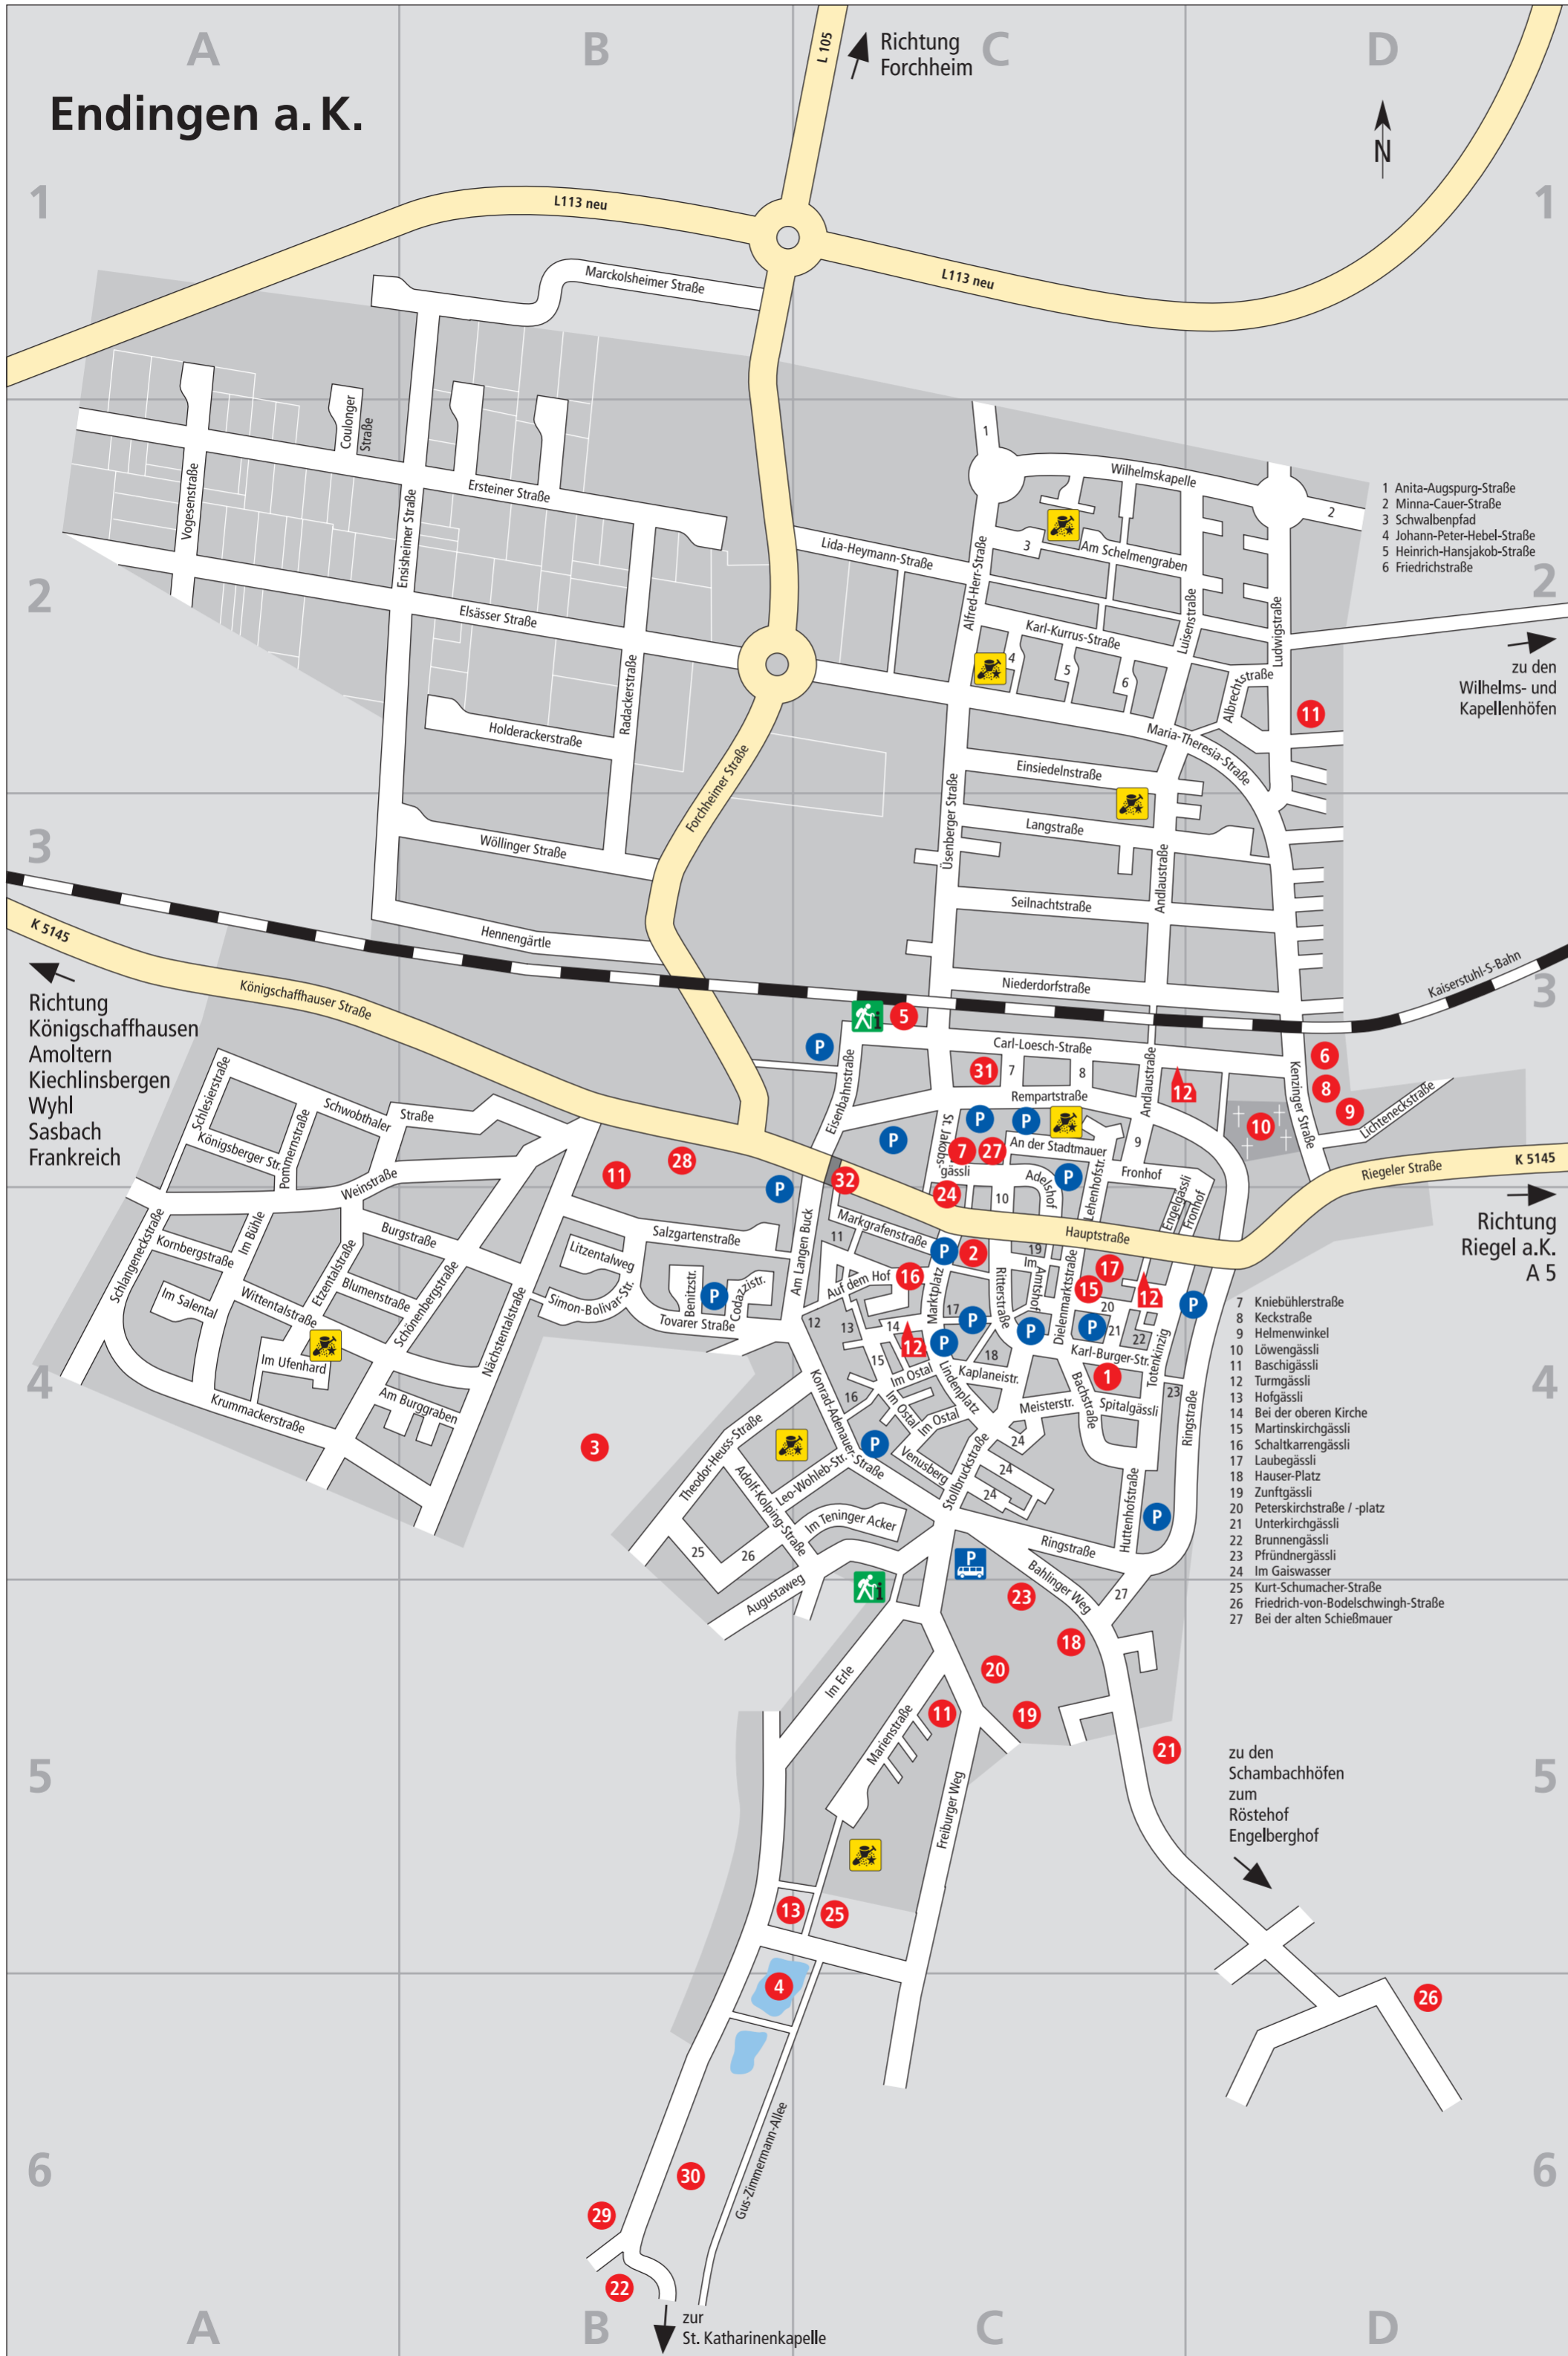

Endingen a. K.

Straßenverzeichnis Endingen a.K.

- Adelshof C 3/4
- Adolf-Kolping-Straße B/C 4
- Albrechtstraße D 2
- Alfred-Herr-Straße C 1
- Am Burggraben A/B 4
- Am langen Buck B/C 3/4
- Am Schelmengraben C 2
- An der Stadtmauer C 3
- Andlaustraße C 3
- Anita-Augspurg-Straße C 2
- Auf dem Hof C 4
- Augustaweg B/C 4/5
- Bachstraße C 4
- Bahlinger Weg C 4/5
- Baschigässli C 4
- Bei der alten Schießmauer C 4/5
- Bei der oberen Kirche C 4
- Benitzstraße B 4
- Blumenstraße A/B 4
- Brunnengässli C 4
- Burgstraße A/B 4
- Carl-Loesch-Straße C/D 3
- Codazzistraße B 4
- Coulonger Straße A 1/2
- Dielenmarktstraße C 4
- Einsiedelstraße C 2
- Eisenbahnstraße C 3
- Elsässer Straße A/B 2
- Engelgässli C/D 3/4
- Ensisheimer Straße A/B 1/2/3
- Ersteiner Straße A/B 2
- Etzentälstraße A 4
- Forchheimer Straße B 1/2/3
- Freiburger Weg C 4/5
- Friedrichstraße C 2
- Fronhof C/D 3/4
- Friedrich-von-Bodelschwingh-Straße B 4/5
- Hauptstraße C/D 3/4
- Hauser-Platz C 4
- Heinrich-Hansjakob-Straße C 2
- Helmenwinkel C 3
- Hennengärtle A/B 2
- Hofgässli C 4
- Holderackerstraße B 2
- Huttenhofstraße C 4
- Im Amtshof C 4
- Im Bühle A 4
- Im Erle B/C 5/6
- Im Gaiswasser C 4
- Im Ostal C 4
- Im Salental A 4
- Im Teninger Acker C 4
- Im Ufenhard A 4
- Johann-Peter-Hebel-Straße C 2
- Kaplaneistraße C 4
- Karl-Burger-Straße C 4
- Karl-Kurrus-Straße C 2
- Keckstraße C 3
- Kenzinger Straße D 3
- Kniebühlerstraße C 3
- Konrad-Adenauer-Straße C 4
- Kornbergstraße A 4
- Königsberger Straße A 3
- Königschaffhauser Straße A/B/C 3
- Krummackerstraße A/B 4
- Kurt-Schuhmacher-Straße B 4/5
- Langstraße C/D 3
- Laubengässli C 4
- Lehenhofstraße C 3/4
- Leo-Wohleb-Straße B/C 4
- Lichteneckstraße D 3
- Lida-Heymann-Straße C 2
- Lindenplatz C 4
- Litzentalweg B 4
- Löwengässli C 4
- Ludwigstraße D 2/3
- Luisenstraße C/D 2
- Marcolzheimer Straße A 1/2
- Maria-Theresia-Straße C/D 2
- Marienstraße C 5
- Markgrafenstraße C 4
- Marktplatz C 4
- Martinskirchgässli C 4
- Meisterstraße C 4
- Minna-Cauer-Straße D 2
- Nächstentalstraße B 3/4
- Niederdorfstraße C/D 3
- Peterskirchstraße C 4
- Peterskirchplatz C 4
- Pommernstraße A 3
- Pfründnergässli C 4
- Radackerstraße B 2/3
- Rempartstraße C/D 3
- Riegeler Straße D 3/4
- Ringstraße C/D 4
- Ritterstraße C 4
- Salzgartenstraße B 4
- Schaltkarregässli C 4
- Schlangeneckstraße A 4
- Schlesierstraße A 3
- Schönenbergstraße A/B 4
- Schwalbenpfad C 2
- Schwobthalerstraße A/B 3
- Seinachtstraße C/D 3
- Simon-Bolivar-Straße B 4
- Spitalgässli C 4
- St. Jakobsgässli C 3
- Stollbruckstraße C 4
- Theodor-Heuss-Straße B/C 4
- Totenkinzig C/D 4
- Tovarer Straße B 4
- Turmngässli C 4
- Üsenberger Straße C 2/3
- Unterkirchgässli C 4
- Venusberg C 4
- Vogesenstraße A 1/2
- Weinstraße A/B 3/4
- Wilhelmshof C/D 2
- Wittentalstraße A/B 4
- Wöllinger Straße A/B 3
- Zunftgässli C 4